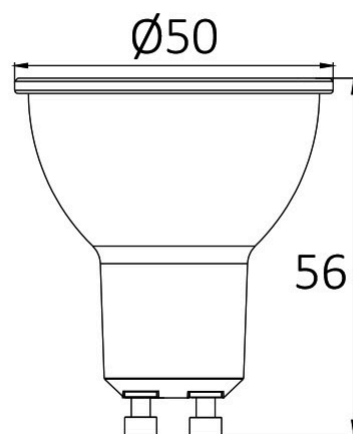

Braytron

TECHNISCHES DATENBLATT

MODELL	BA26-00653
BESCHREIBUNG	BRY-PREMIUM-6,5W-GU10-38D-6500K-LED BULB

BRAYTRON SRL

MUNICIPIUL BUCUREȘTI, SECTOR 6, BLD. IULIU MANIU, NR.616, CORP B, ET.1,BUCUREȘTI,Sector 6(RO)
info@braytron.com
www.braytron.com

Allgemeine Merkmale

Modell	: BA26-00653
Hauptkategorie	: Glühbirnen & Röhren
Unterkategorie	: GU10 Leuchtmittel
Typ	: GU10
Gehäusefarbe	: White
Sockel/Fassung	: GU10
Garantie	: 2 Years

Product Characteristics

Dimensions & Weight

Durchmesser	: 50 mm
Höhe	: 56 mm
Gewicht	: 33 gr

Paket-Informationen

Nettogewicht	: 3,3 kgs
Bruttogewicht	: 4,9 kgs
Stückzahl pro Karton (PCS/CTN)	: 100
Länge	: 54 cm
Breite	: 28 cm
Höhe	: 14,8 cm
EAN-Code	: 5949097723421