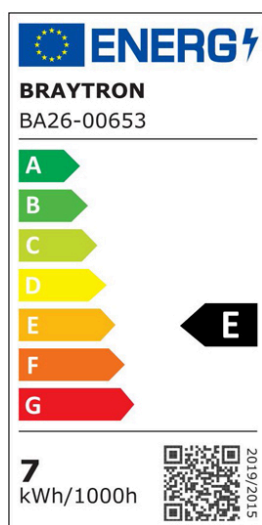

Braytron

TECHNISCHES DATENBLATT

MODELL	BA26-00653
BESCHREIBUNG	BRY-PREMIUM-6,5W-GU10-38D-6500K-LED BULB

BRAYTRON SRL

MUNICIPIUL BUCUREȘTI, SECTOR 6, BLD. IULIU MANIU, NR.616, CORP B, ET.1,BUCUREȘTI,Sector 6(RO)
info@braytron.com
www.braytron.com

Allgemeine Merkmale

Modell	: BA26-00653
Hauptkategorie	: Glühbirnen & Röhren
Unterkategorie	: GU10 Leuchtmittel
Typ	: GU10
Gehäusefarbe	: White
Sockel/Fassung	: GU10
Garantie	: 2 Years

Product Characteristics

Leistung	: 6.5
Farbtemperatur	: 6500K
Effektive Lumen	: 750
Energieeffizienzklasse	: F
Äquivalent	: 70 w

Elektrische Eigenschaften

Lebensdauer	: 20000 h
Spannung	: 220-240V 50/60Hz
Material	: PA+PC
Arbeitstemperatur	: -20°C ~ +40°C