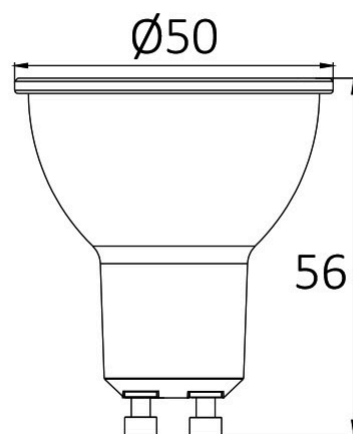

Braytron

FIȘĂ TEHNICĂ

MODEL	BA26-00653
DESCRIERE	BRY-PREMIUM-6,5W-GU10-38D-6500K-LED BULB

BRAYTRON LIGHTING

Bd. Iuliu Maniu, Nr.616, Sector 6, 061129, Bucuresti - ROMANIA
info@braytron.com
www.braytron.com

SPOTVISION ELECTRIC & LIGHTING S.R.L

Bd. Iuliu Maniu, Nr.616, Sector 6, 061129, Bucuresti - ROMANIA
sales@spotvisionelectric.ro
www.spotvisionelectric.ro

Pagina 1 din 2

Caracteristici Generale

Model	: BA26-00653
Familia principală/Categorie	: Becuri & Tuburi
Sub-familia/Subcategorie	: Becuri GU10
Tip	: GU10
Culoarea corpului	: White
DULIE/SOCLU	: GU10
Garanție	: 2 Years

Caracteristici Produs

Putere	: 6.5
Temperatura culorii	: 6500K
Lumeni efectivi	: 750
Nivel de eficiență energetică	: F
Echivalent	: 70 w

Caracteristici Electrice

Lifetime	: 20000 h
Tensiune	: 220-240V 50/60Hz
Material	: PA+PC
Temperatura de lucru	: -20°C ~ +40°C

Dimensiuni si Greutati

Diametru	: 50 mm
Înălțime	: 56 mm
Greutate	: 33 gr

Informatii despre ambalaj

Greutate netă	: 3,3 kgs
Greutate brută	: 4,9 kgs
Bucăți pe cutie (PCS/CTN)	: 100
Lungime	: 54 cm
Lățime	: 28 cm
Înălțime	: 14,8 cm
Cod EAN	: 5949097723421