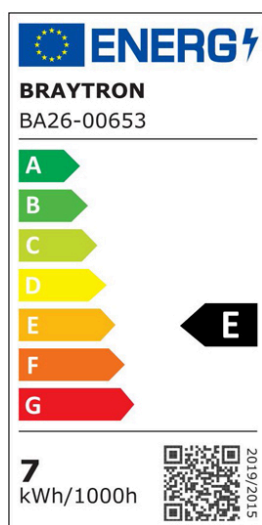

Braytron

FIȘĂ TEHNICĂ

MODEL	BA26-00653
DESCRIERE	BRY-PREMIUM-6,5W-GU10-38D-6500K-LED BULB

BRAYTRON LIGHTING

Bd. Iuliu Maniu, Nr.616, Sector 6, 061129, Bucuresti - ROMANIA
info@braytron.com
www.braytron.com

SPOTVISION ELECTRIC & LIGHTING S.R.L

Bd. Iuliu Maniu, Nr.616, Sector 6, 061129, Bucuresti - ROMANIA
sales@spotvisionelectric.ro
www.spotvisionelectric.ro

Pagina 1 din 2

Caracteristici Generale

Model	: BA26-00653
Familia principală/Categorie	: Becuri & Tuburi
Sub-familia/Subcategorie	: Becuri GU10
Tip	: GU10
Culoarea corpului	: White
DULIE/SOCLU	: GU10
Garanție	: 2 Years

Caracteristici Produs

Putere	: 6.5
Temperatura culorii	: 6500K
Lumeni efectivi	: 750
Nivel de eficiență energetică	: F
Echivalent	: 70 w

Caracteristici Electrice

Lifetime	: 20000 h
Tensiune	: 220-240V 50/60Hz
Material	: PA+PC
Temperatura de lucru	: -20°C ~ +40°C