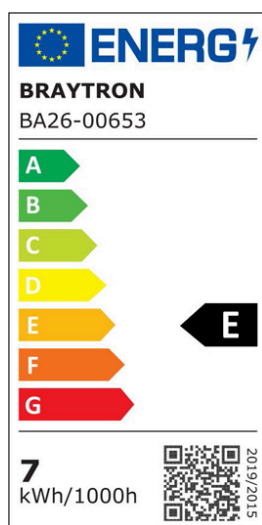

Braytron

ТЕХНИЧКИ ЛИСТ

МОДЕЛ

BA26-00653

ОПИС

BRY-PREMIUM-6,5W-GU10-38D-6500K-LED BULB

BRAYTRON SRL

MUNICIPIUL BUCUREȘTI, SECTOR 6, BLD. IULIU MANIU, NR.616, CORP B, ET.1,BUCUREȘTI, Sector 6(RO)
info@braytron.com
www.braytron.com

Pagina 1 din 2

Opšte karakteristike

Model	:	BA26-00653
Glavna kategorija	:	Sijalice i cevi
Podkategorija	:	GU10 sijalice
Tip	:	GU10
Boja kućišta	:	White
Grlo/sokl	:	GU10
Garancija	:	2 Years

Karakteristike proizvoda

Snaga	:	6.5
Temperatura boje	:	6500K
Efektivni lumeni	:	750
Nivo energetske efikasnosti	:	F
Ekvivalent	:	70 w

Električne karakteristike

Vek trajanja	:	20000 h
Napon	:	220-240V 50/60Hz
Materijal	:	PA+PC
Radna temperatura	:	-20°C ~ +40°C