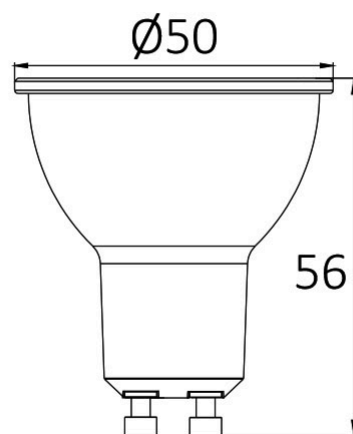

Braytron

ТЕХНИЧКИ ЛИСТ

МОДЕЛ

BA26-00653

ОПИС

BRY-PREMIUM-6,5W-GU10-38D-6500K-LED BULB

BRAYTRON SRL

MUNICIPIUL BUCUREȘTI, SECTOR 6, BLD. IULIU MANIU, NR.616, CORP B, ET.1,BUCUREȘTI, Sector 6(RO)
info@braytron.com
www.braytron.com

Pagina 1 din 2