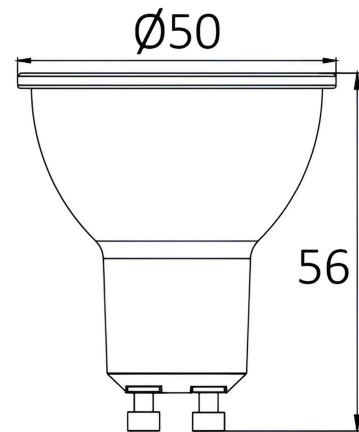

Braytron

TECHNISCHES DATENBLATT

MODELL	BA26-60650
BESCHREIBUNG	BRY-ADVANCE-6W-GU10-38D-DIM-3000K-LED BULB

BRAYTRON SRL

MUNICIPIUL BUCUREȘTI, SECTOR 6, BLD. IULIU MANIU, NR.616, CORP B, ET.1,BUCUREȘTI, Sector 6(RO)
info@braytron.com
www.braytron.com