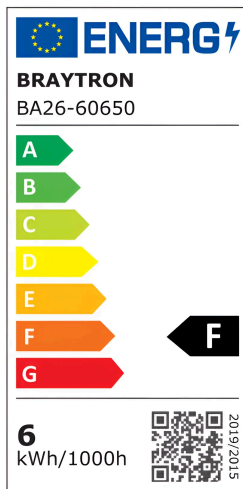

Braytron

TECHNISCHES DATENBLATT

MODELL	BA26-60650
BESCHREIBUNG	BRY-ADVANCE-6W-GU10-38D-DIM-3000K-LED BULB

BRAYTRON SRL

MUNICIPIUL BUCUREȘTI, SECTOR 6, BLD. IULIU MANIU, NR.616, CORP B, ET.1,BUCUREȘTI, Sector 6(RO)
info@braytron.com
www.braytron.com