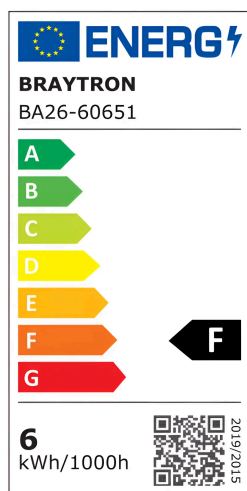

Braytron

TECHNISCHES DATENBLATT

MODELL	BA26-60651
BESCHREIBUNG	BRY-ADVANCE-6W-GU10-38D-DIM-4000K-LED BULB

BRAYTRON SRL

MUNICIPIUL BUCUREȘTI, SECTOR 6, BLD. IULIU MANIU, NR.616, CORP B, ET.1,BUCUREȘTI,Sector 6(RO)
info@braytron.com
www.braytron.com

Allgemeine Merkmale

Modell	: BA26-60651
Hauptkategorie	: Glühbirnen & Röhren
Unterkategorie	: GU10 Leuchtmittel
Typ	: GU10
Gehäusefarbe	: White
Dimmbar	: Dimmable
Lichtquelle	: LED
Sockel/Fassung	: GU10
Garantie	: 2 Years
IP (Schutzart)	: IP20

Product Characteristics

Leistung	: 6
Farbtemperatur	: 4000K
Effektive Lumen	: 530
Farbwiedergabeindex (CRI)	: ≥ 80
Energieeffizienzklasse	: F
Lichtabstrahlwinkel	: 38°
Äquivalent	: 70 w

Elektrische Eigenschaften

Lebensdauer	: 15000 h
Spannung	: 220-240V 50/60Hz
Leistungsfaktor	: $>0,5$
Material	: PA+PC
Arbeitstemperatur	: -20°C ~ +40°C

Dimensions & Weight

Durchmesser	: 50 mm
Höhe	: 56 mm
Gewicht	: 29 gr

Paket-Informationen