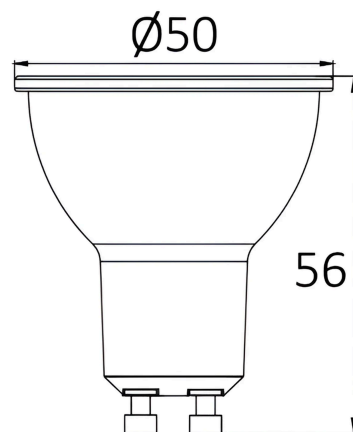

Braytron

TECHNISCHES DATENBLATT

MODELL	BA26-60651
BESCHREIBUNG	BRY-ADVANCE-6W-GU10-38D-DIM-4000K-LED BULB

BRAYTRON SRL

MUNICIPIUL BUCUREȘTI, SECTOR 6, BLD. IULIU MANIU, NR.616, CORP B, ET.1,BUCUREȘTI,Sector 6(RO)
info@braytron.com
www.braytron.com