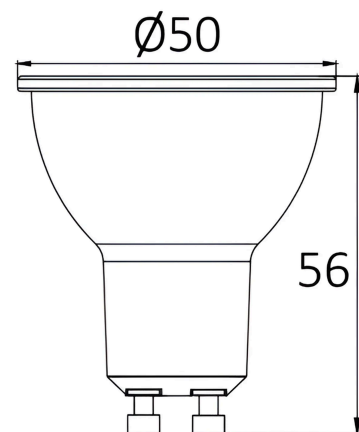

Braytron

TECHNISCHES DATENBLATT

MODELL	BA26-60653
BESCHREIBUNG	BRY-ADVANCE-6W-GU10-38D-DIM-6500K-LED BULB

BRAYTRON SRL

MUNICIPIUL BUCUREȘTI, SECTOR 6, BLD. IULIU MANIU, NR.616, CORP B, ET.1,BUCUREȘTI,Sector 6(RO)
info@braytron.com
www.braytron.com

Pagina 1 din 2