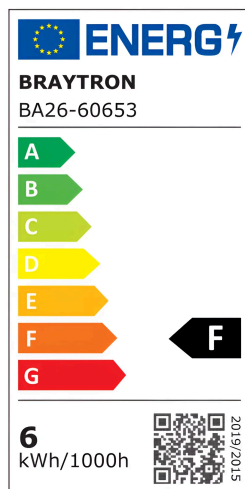

Braytron

TECHNISCHES DATENBLATT

MODELL	BA26-60653
BESCHREIBUNG	BRY-ADVANCE-6W-GU10-38D-DIM-6500K-LED BULB

BRAYTRON SRL

MUNICIPIUL BUCUREȘTI, SECTOR 6, BLD. IULIU MANIU, NR.616, CORP B, ET.1,BUCUREȘTI,Sector 6(RO)
info@braytron.com
www.braytron.com

Pagina 1 din 2

Allgemeine Merkmale

Modell	: BA26-60653
Hauptkategorie	: Glühbirnen & Röhren
Unterkategorie	: GU10 Leuchtmittel
Typ	: GU10
Gehäusefarbe	: White
Dimmbar	: Dimmable
Lichtquelle	: LED
Sockel/Fassung	: GU10
Garantie	: 2 Years
IP (Schutzart)	: IP20

Product Characteristics

Leistung	: 6
Farbtemperatur	: 6500K
Effektive Lumen	: 530
Farbwiedergabeindex (CRI)	: ≥ 80
Energieeffizienzklasse	: F
Lichtabstrahlwinkel	: 38°
Äquivalent	: 70 w

Elektrische Eigenschaften

Lebensdauer	: 15000 h
Spannung	: 220-240V 50/60Hz
Leistungsfaktor	: >0,5
Material	: PA+PC
Arbeitstemperatur	: -20°C ~ +40°C

Dimensions & Weight

Durchmesser	: 50 mm
Höhe	: 56 mm
Gewicht	: 29 gr

Paket-Informationen