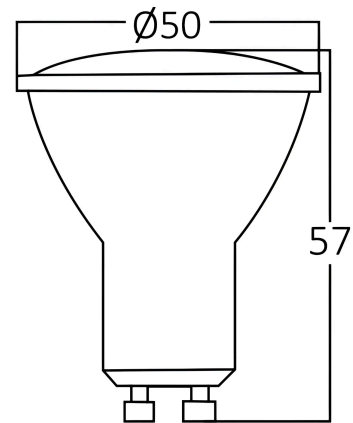

Braytron

TECHNISCHES DATENBLATT

MODELL

BA27-00550

BESCHREIBUNG

BRY-PREMIUM-4.8W-GU10-38D-GLS-3000K-LED BULB

BRAYTRON SRL

MUNICIPIUL BUCUREȘTI, SECTOR 6, BLD. IULIU MANIU, NR.616, CORP B, ET.1,BUCUREȘTI,Sector 6(RO)

info@braytron.com

www.braytron.com

Pagina 1 din 2