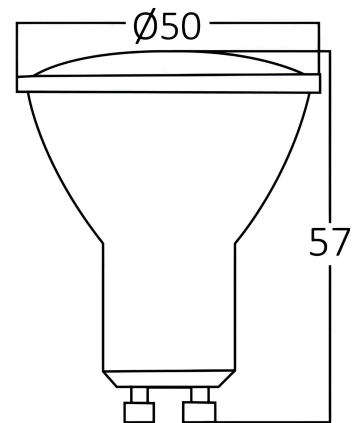

Braytron

TECHNISCHES DATENBLATT

MODELL

BA27-00550

BESCHREIBUNG

BRY-PREMIUM-4.8W-GU10-38D-GLS-3000K-LED BULB

BRAYTRON SRL

MUNICIPIUL BUCUREȘTI, SECTOR 6, BLD. IULIU MANIU, NR.616, CORP B, ET.1,BUCUREȘTI,Sector 6(RO)

info@braytron.com

www.braytron.com

Pagina 1 din 2