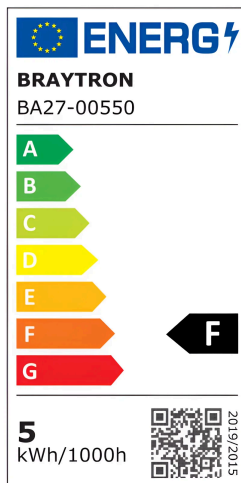

## TECHNISCHES DATENBLATT

MODELL

BA27-00550

BESCHREIBUNG

BRY-PREMIUM-4.8W-GU10-38D-GLS-3000K-LED BULB

BRAYTRON SRL

MUNICIPIUL BUCUREȘTI, SECTOR 6, BLD. IULIU MANIU, NR.616, CORP B, ET.1,BUCUREȘTI,Sector 6(RO)

## Allgemeine Merkmale

Modell	: BA27-00550
Hauptkategorie	: Glühbirnen & Röhren
Unterkategorie	: GU10 Leuchtmittel
Typ	: GU10
Gehäusefarbe	: White
Lampentyp/Form	: Directional
Dimmbar	: Not-Dimmable
Lichtquelle	: LED
Sockel/Fassung	: GU10
Garantie	: 2 Years
Klasse	: CLASS II
IP (Schutzart)	: IP20

## Product Characteristics

Leistung	: 4.8
Farbtemperatur	: 3000K
Effektive Lumen	: 350
Farbwiedergabeindex (CRI)	: $\geq 80$
Energieeffizienzklasse	: F
Lichtabstrahlwinkel	: 38°
Äquivalent	: 50 w