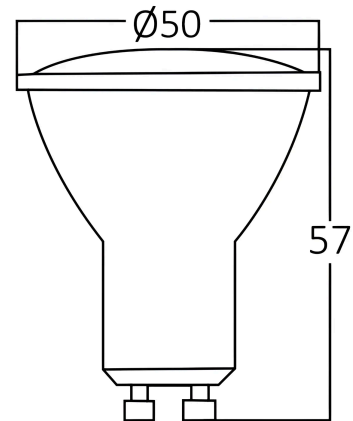

Braytron

TECHNISCHES DATENBLATT

MODELL

BA27-00551

BESCHREIBUNG

BRY-PREMIUM-4.8W-GU10-38D-GLS-4000K-LED BULB

BRAYTRON SRL

MUNICIPIUL BUCUREȘTI, SECTOR 6, BLD. IULIU MANIU, NR.616, CORP B, ET.1,BUCUREȘTI, Sector 6(RO)

info@braytron.com

www.braytron.com

Pagina 1 din 2

Allgemeine Merkmale

Modell	: BA27-00551
Hauptkategorie	: Glühbirnen & Röhren
Unterkategorie	: GU10 Leuchtmittel
Typ	: GU10
Gehäusefarbe	: White
Lampentyp/Form	: Directional
Dimmbar	: Not-Dimmable
Lichtquelle	: LED
Sockel/Fassung	: GU10
Garantie	: 2 Years
Klasse	: CLASS II
IP (Schutzart)	: IP20

Lebensdauer	: 20000 h
Spannung	: 220-240V 50/60Hz
Leistungsfaktor	: $>0,5$
Material	: PBT
Arbeitstemperatur	: -20°C ~ +40°C
Strom	: 43 mA

Dimensions & Weight

Durchmesser	: 50 mm
Höhe	: 57 mm
Gewicht	: 41 gr

Paket-Informationen

Nettogewicht	: 4,10 kgs
Bruttogewicht	: 5,75 kgs
Stückzahl pro Karton (PCS/CTN)	: 100
Länge	: 570 mm
Breite	: 295 mm
Höhe	: 180 mm
EAN-Code	: 5949097706233

BRAYTRON SRL

MUNICIPIUL BUCUREȘTI, SECTOR 6, BLD. IULIU MANIU, NR.616, CORP B, ET.1,BUCUREȘTI, Sector 6(RO)