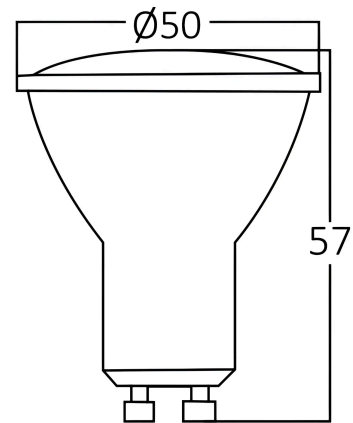

Braytron

TECHNISCHES DATENBLATT

MODELL

BA27-00551

BESCHREIBUNG

BRY-PREMIUM-4.8W-GU10-38D-GLS-4000K-LED BULB

BRAYTRON SRL

MUNICIPIUL BUCUREȘTI, SECTOR 6, BLD. IULIU MANIU, NR.616, CORP B, ET.1,BUCUREȘTI, Sector 6(RO)

info@braytron.com

www.braytron.com

Pagina 1 din 2

Allgemeine Merkmale

Modell	: BA27-00551
Hauptkategorie	: Glühbirnen & Röhren
Unterkategorie	: GU10 Leuchtmittel
Typ	: GU10
Gehäusefarbe	: White
Lampentyp/Form	: Directional
Dimmbar	: Not-Dimmable
Lichtquelle	: LED
Sockel/Fassung	: GU10
Garantie	: 2 Years
Klasse	: CLASS II
IP (Schutzart)	: IP20

Lebensdauer	: 20000 h
Spannung	: 220-240V 50/60Hz
Leistungsfaktor	: $>0,5$
Material	: PBT
Arbeitstemperatur	: -20°C ~ +40°C
Strom	: 43 mA

Dimensions & Weight

Durchmesser	: 50 mm
Höhe	: 57 mm
Gewicht	: 41 gr

Paket-Informationen

Nettogewicht	: 4,10 kgs
Bruttogewicht	: 5,75 kgs
Stückzahl pro Karton (PCS/CTN)	: 100
Länge	: 570 mm
Breite	: 295 mm
Höhe	: 180 mm
EAN-Code	: 5949097706233

BRAYTRON SRL

MUNICIPIUL BUCUREȘTI, SECTOR 6, BLD. IULIU MANIU, NR.616, CORP B, ET.1,BUCUREȘTI, Sector 6(RO)