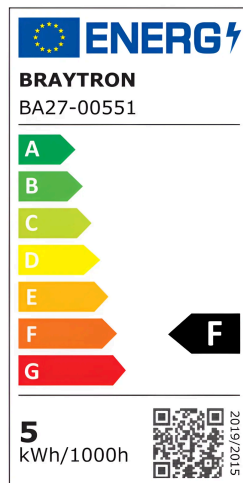

Braytron

TECHNISCHES DATENBLATT

MODELL

BA27-00551

BESCHREIBUNG

BRY-PREMIUM-4.8W-GU10-38D-GLS-4000K-LED BULB

BRAYTRON SRL

MUNICIPIUL BUCUREȘTI, SECTOR 6, BLD. IULIU MANIU, NR.616, CORP B, ET.1,BUCUREȘTI, Sector 6(RO)

info@braytron.com

www.braytron.com

Pagina 1 din 2

Allgemeine Merkmale

Modell	: BA27-00551
Hauptkategorie	: Glühbirnen & Röhren
Unterkategorie	: GU10 Leuchtmittel
Typ	: GU10
Gehäusefarbe	: White
Lampentyp/Form	: Directional
Dimmbar	: Not-Dimmable
Lichtquelle	: LED
Sockel/Fassung	: GU10
Garantie	: 2 Years
Klasse	: CLASS II
IP (Schutzart)	: IP20

Product Characteristics

Leistung	: 4.8
Farbtemperatur	: 4000K
Effektive Lumen	: 350
Farbwiedergabeindex (CRI)	: ≥ 80
Energieeffizienzklasse	: F
Lichtabstrahlwinkel	: 38°
Äquivalent	: 50 w

Elektrische Eigenschaften

Lebensdauer	: 20000 h
Spannung	: 220-240V 50/60Hz
Leistungsfaktor	: $>0,5$
Material	: PBT
Arbeitstemperatur	: -20°C ~ +40°C
Strom	: 43 mA

Dimensions & Weight

Durchmesser	: 50 mm
Höhe	: 57 mm
Gewicht	: 41 gr