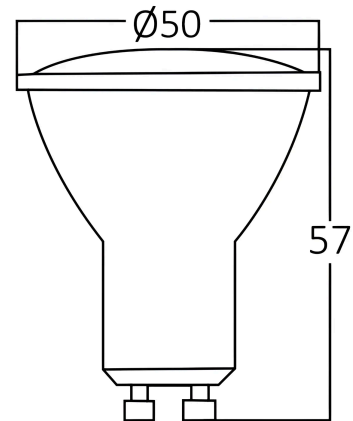

Braytron

TECHNISCHES DATENBLATT

MODELL

BA27-00553

BESCHREIBUNG

BRY-PREMIUM-4.8W-GU10-38D-GLS-6500K-LED BULB

BRAYTRON SRL

MUNICIPIUL BUCUREȘTI, SECTOR 6, BLD. IULIU MANIU, NR.616, CORP B, ET.1,BUCUREȘTI,Sector 6(RO)

info@braytron.com

www.braytron.com

Pagina 1 din 2

Allgemeine Merkmale

Modell	: BA27-00553
Hauptkategorie	: Glühbirnen & Röhren
Unterkategorie	: GU10 Leuchtmittel
Typ	: GU10
Gehäusefarbe	: White
Lampentyp/Form	: Directional
Dimmbar	: Not-Dimmable
Lichtquelle	: LED
Sockel/Fassung	: GU10
Garantie	: 2 Years
Klasse	: CLASS II
IP (Schutzart)	: IP20

Lebensdauer	: 20000 h
Spannung	: 220-240V 50/60Hz
Leistungsfaktor	: $>0,5$
Material	: PBT
Arbeitstemperatur	: -20°C ~ +40°C
Strom	: 43 mA

Dimensions & Weight

Durchmesser	: 50 mm
Höhe	: 57 mm
Gewicht	: 41 gr

Paket-Informationen

Nettogewicht	: 4,10 kgs
Bruttogewicht	: 5,75 kgs
Stückzahl pro Karton (PCS/CTN)	: 100
Länge	: 570 mm
Breite	: 295 mm
Höhe	: 180 mm
EAN-Code	: 5949097706240

BRAYTRON SRL

MUNICIPIUL BUCUREȘTI, SECTOR 6, BLD. IULIU MANIU, NR.616, CORP B, ET.1,BUCUREȘTI, Sector 6(RO)