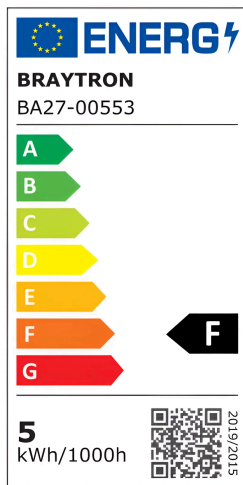

Braytron

TECHNISCHES DATENBLATT

MODELL

BA27-00553

BESCHREIBUNG

BRY-PREMIUM-4.8W-GU10-38D-GLS-6500K-LED BULB

BRAYTRON SRL

MUNICIPIUL BUCUREȘTI, SECTOR 6, BLD. IULIU MANIU, NR.616, CORP B, ET.1,BUCUREȘTI,Sector 6(RO)

info@braytron.com

www.braytron.com

Pagina 1 din 2

Allgemeine Merkmale

Modell	: BA27-00553
Hauptkategorie	: Glühbirnen & Röhren
Unterkategorie	: GU10 Leuchtmittel
Typ	: GU10
Gehäusefarbe	: White
Lampentyp/Form	: Directional
Dimmbar	: Not-Dimmable
Lichtquelle	: LED
Sockel/Fassung	: GU10
Garantie	: 2 Years
Klasse	: CLASS II
IP (Schutzart)	: IP20

Product Characteristics

Leistung	: 4.8
Farbtemperatur	: 6500K
Effektive Lumen	: 350
Farbwiedergabeindex (CRI)	: ≥ 80
Energieeffizienzklasse	: F
Lichtabstrahlwinkel	: 38°
Äquivalent	: 50 w

Elektrische Eigenschaften

Lebensdauer	: 20000 h
Spannung	: 220-240V 50/60Hz
Leistungsfaktor	: $>0,5$
Material	: PBT
Arbeitstemperatur	: -20°C ~ +40°C
Strom	: 43 mA

Dimensions & Weight

Durchmesser	: 50 mm
Höhe	: 57 mm
Gewicht	: 41 gr