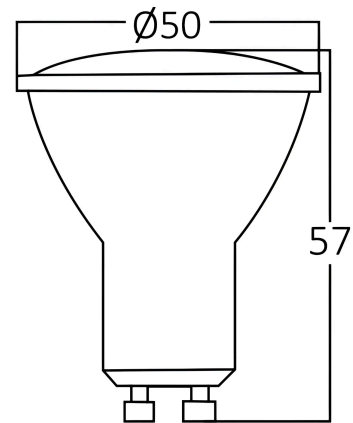

Braytron

TECHNISCHES DATENBLATT

MODELL

BA27-00553

BESCHREIBUNG

BRY-PREMIUM-4.8W-GU10-38D-GLS-6500K-LED BULB

BRAYTRON SRL

MUNICIPIUL BUCUREȘTI, SECTOR 6, BLD. IULIU MANIU, NR.616, CORP B, ET.1,BUCUREȘTI,Sector 6(RO)

info@braytron.com

www.braytron.com

Pagina 1 din 2

Allgemeine Merkmale

Modell	: BA27-00553
Hauptkategorie	: Glühbirnen & Röhren
Unterkategorie	: GU10 Leuchtmittel
Typ	: GU10
Gehäusefarbe	: White
Lampentyp/Form	: Directional
Dimmbar	: Not-Dimmable
Lichtquelle	: LED
Sockel/Fassung	: GU10
Garantie	: 2 Years
Klasse	: CLASS II
IP (Schutzart)	: IP20

Lebensdauer	: 20000 h
Spannung	: 220-240V 50/60Hz
Leistungsfaktor	: $>0,5$
Material	: PBT
Arbeitstemperatur	: -20°C ~ +40°C
Strom	: 43 mA

Dimensions & Weight

Durchmesser	: 50 mm
Höhe	: 57 mm
Gewicht	: 41 gr

Paket-Informationen

Nettogewicht	: 4,10 kgs
Bruttogewicht	: 5,75 kgs
Stückzahl pro Karton (PCS/CTN)	: 100
Länge	: 570 mm
Breite	: 295 mm
Höhe	: 180 mm
EAN-Code	: 5949097706240

BRAYTRON SRL

MUNICIPIUL BUCUREȘTI, SECTOR 6, BLD. IULIU MANIU, NR.616, CORP B, ET.1,BUCUREȘTI, Sector 6(RO)