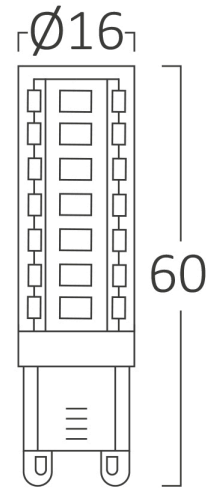

Braytron

TEKNIK VERI SAYFASI

MODEL BA29-00690

AÇIKLAMA BRY-ADVANCE-6,5W-G9-240D-220V-3000K-LED BULB

BRAYTRON SRL

MUNICIPIUL BUCUREȘTI, SECTOR 6, BLD. IULIU MANIU, NR.616, CORP B, ET.1,BUCUREȘTI, Sector 6(RO)
info@braytron.com
www.braytron.com

Genel Özellikler

Model No	: BA29-00690
Üst Kategori	: Ampuller ve Tüpler
Alt Kategori	: Kapsül Ampuller
Tür	: G9
Gövde Rengi	: Clear
Lamba Şekli	: Non-Directional
Kısılabılır	: Not-Dimmable
Işık Kaynağı	: LED
Soket	: G9
Garanti	: 2 Years
Class	: CLASS II
IP	: IP20

Ölçüler & Ağırlık

Çap	: 16 mm
Ürün Yüksekliği	: 60 mm
Ürün Ağırlığı	: 14 gr

Paketleme Bilgileri

Net Ağırlık	: 3,6 kgs
Brüt Ağırlık	: 4,6 kgs
Koli Adet Bilgisi	: 250
Uzunluk	: 56,5 cm
Genişlik	: 12 cm
Yükseklik	: 16,5 cm
Barkod	: 5949097736742