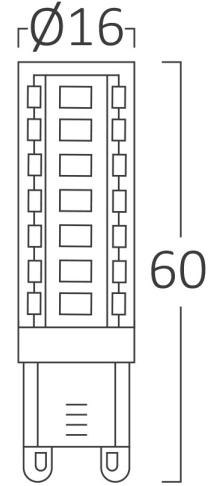

Braytron

TEKNIK VERI SAYFASI

MODEL BA29-00690

AÇIKLAMA BRY-ADVANCE-6,5W-G9-240D-220V-3000K-LED BULB

BRAYTRON SRL

MUNICIPIUL BUCUREȘTI, SECTOR 6, BLD. IULIU MANIU, NR.616, CORP B, ET.1,BUCUREȘTI, Sector 6(RO)
info@braytron.com
www.braytron.com

Genel Özellikler

Model No	: BA29-00690
Üst Kategori	: Ampuller ve Tüpler
Alt Kategori	: Kapsül Ampuller
Tür	: G9
Gövde Rengi	: Clear
Lamba Şekli	: Non-Directional
Kısılabılır	: Not-Dimmable
Işık Kaynağı	: LED
Soket	: G9
Garanti	: 2 Years
Class	: CLASS II
IP	: IP20

Ürün Özellikleri

Watt Gücü	: 6.5
Renk Sıcaklığı	: 3000K
Quse Lümen	: 580
Renk Geriverim İndeksi (CRI)	: ≥ 80
Enerji Verimlilik Seviyesi	: F
Işın Açısı	: 240°
Eşdeğer	: 45 w

Elektriksel Özellikler

Lifetime	: 15000 h
Voltaj	: 220-240V 50/60Hz
Material	: PC
Çalışma Sıcaklığı	: -20°C ~ +40°C

Ölçüler & Ağırlık

Çap	: 16 mm
Ürün Yüksekliği	: 60 mm
Ürün Ağırlığı	: 14 gr

Paketleme Bilgileri

Net Ağırlık	: 3,6 kgs
Brüt Ağırlık	: 4,6 kgs
Koli Adet Bilgisi	: 250
Uzunluk	: 56,5 cm
Genişlik	: 12 cm
Yükseklik	: 16,5 cm
Barkod	: 5949097736742