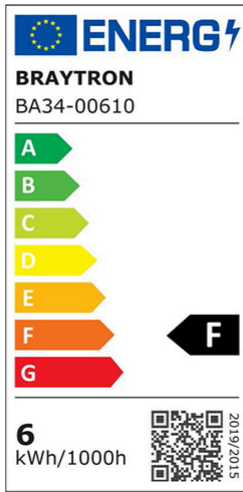

Braytron

TEKNİK VERİ SAYFASI

MODEL	BA34-00610
AÇIKLAMA	BRY-ADVANCE-6W-E14-R50-3000K-LED BULB

BRAYTRON SRL

MUNICIPIUL BUCUREȘTI, SECTOR 6, BLD. IULIU MANIU, NR.616, CORP B, ET.1,BUCUREȘTI, Sector 6(RO)
info@braytron.com
www.braytron.com