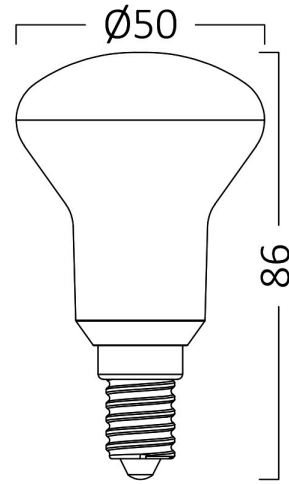

Braytron

TEKNİK VERİ SAYFASI

MODEL	BA34-00610
AÇIKLAMA	BRY-ADVANCE-6W-E14-R50-3000K-LED BULB

BRAYTRON SRL

MUNICIPIUL BUCUREȘTI, SECTOR 6, BLD. IULIU MANIU, NR.616, CORP B, ET.1,BUCUREȘTI, Sector 6(RO)
info@braytron.com
www.braytron.com