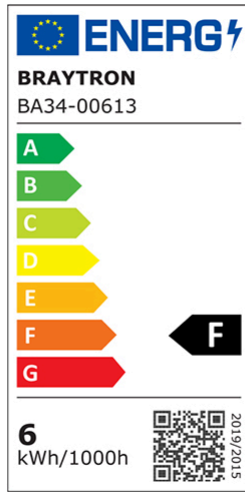

Braytron

TEKNİK VERİ SAYFASI

MODEL	BA34-00613
AÇIKLAMA	BRY-ADVANCE-6W-E14-R50-6500K-LED BULB

BRAYTRON SRL

MUNICIPIUL BUCUREȘTI, SECTOR 6, BLD. IULIU MANIU, NR.616, CORP B, ET.1,BUCUREȘTI, Sector 6(RO)
info@braytron.com
www.braytron.com

Genel Özellikler

Model No	: BA34-00613
Üst Kategori	: Ampuller ve Tüpler
Alt Kategori	: R Tipi Ampuller
Tür	: R50
Gövde Rengi	: White
Lamba Şekli	: Non-Directional
Kısılabilir	: Not-Dimmable
Işık Kaynağı	: LED
Soket	: E14
Garanti	: 2 Years
Class	: Class II
IP	: IP20

Ürün Özellikleri

Watt Gücü	: 6
Renk Sıcaklığı	: 6500K
Quse Lümen	: 550
Renk Geriverim İndeksi (CRI)	: ≥ 80
Enerji Verimlilik Seviyesi	: F
Işın Açısı	: 120°
Eşdeğer	: 45 w

Elektriksel Özellikler

Lifetime	: 15000 h
Voltaj	: 220-240V 50/60Hz
Güç Faktörü	: $>0,5$
Material	: PA+PC
Çalışma Sıcaklığı	: -20°C ~ +40°C
Akım	: 41 mA