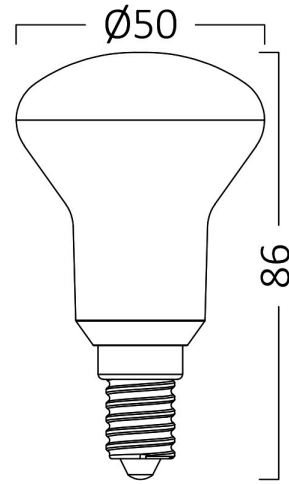

Braytron

TEKNİK VERİ SAYFASI

MODEL	BA34-00613
AÇIKLAMA	BRY-ADVANCE-6W-E14-R50-6500K-LED BULB

BRAYTRON SRL

MUNICIPIUL BUCUREȘTI, SECTOR 6, BLD. IULIU MANIU, NR.616, CORP B, ET.1,BUCUREȘTI, Sector 6(RO)
info@braytron.com
www.braytron.com