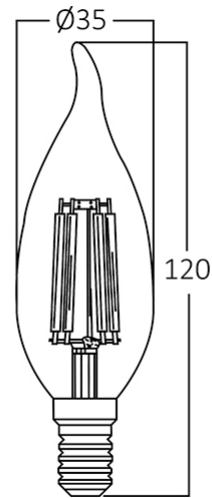

Braytron

TEKNIK VERI SAYFASI

MODEL

BA35-00410

AÇIKLAMA

BRY-ADVANCE-4W-E14-C35T-CLR-3000K-LED BULB

BRAYTRON SRL

MUNICIPIUL BUCUREȘTI, SECTOR 6, BLD. IULIU MANIU, NR.616, CORP B, ET.1,BUCUREȘTI, Sector 6(RO)
info@braytron.com
www.braytron.com

Sayfa 1 / 2

Genel Özellikler

Model No	: BA35-00410
Üst Kategori	: Ampuller ve Tüpler
Alt Kategori	: Filament Ampuller
Tür	: C35T
Lamba Şekli	: Non-Directional
Kısılabılır	: Not-Dimmable
Işık Kaynağı	: LED
Soket	: E14
Garanti	: 2 Years
Class	: CLASS II
IP	: IP20

Ürün Özellikleri

Watt Gücü	: 4
Renk Sıcaklığı	: 3000K
Quse Lümen	: 470
Renk Geriverim İndeksi (CRI)	: ≥ 80
Enerji Verimlilik Seviyesi	: E
Işın Açısı	: 300°
Eşdeğer	: 40 w

Elektriksel Özellikler

Lifetime	: 15000 h
Voltaj	: 220-240V 50/60Hz
Güç Faktörü	: $>0,5$
Material	: Glass
Çalışma Sıcaklığı	: -20°C ~ +40°C
Akım	: 35 mA

Ölçüler & Ağırlık

Çap	: 35 mm
Ürün Yüksekliği	: 120 mm
Ürün Ağırlığı	: 13 gr

Paketleme Bilgileri

Net Ağırlık	: 1,3 kgs
Brüt Ağırlık	: 2,6 kgs
Koli Adet Bilgisi	: 100
Uzunluk	: 38 cm
Genişlik	: 20,5 cm
Yükseklik	: 28,5 cm
Barkod	: 5949097700644