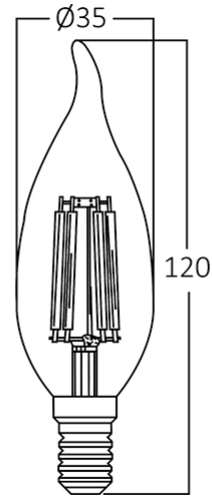

Braytron

TEKNIK VERI SAYFASI

MODEL

BA35-00610

AÇIKLAMA

BRY-ADVANCE-6W-E14-C35T-CLR-3000K-LED BULB

BRAYTRON SRL

MUNICIPIUL BUCUREȘTI, SECTOR 6, BLD. IULIU MANIU, NR.616, CORP B, ET.1,BUCUREȘTI, Sector 6(RO)
info@braytron.com
www.braytron.com

Sayfa 1 / 2

Genel Özellikler

Model No	: BA35-00610
Üst Kategori	: Ampuller ve Tüpler
Alt Kategori	: Filament Ampuller
Tür	: C35T
Lamba Şekli	: Non-Directional
Kısılabılır	: Not-Dimmable
Işık Kaynağı	: LED
Soket	: E14
Garanti	: 2 Years
Class	: CLASS II
IP	: IP20

Ürün Özellikleri

Watt Gücü	: 6
Renk Sıcaklığı	: 3000K
Quse Lümen	: 630
Renk Geriverim İndeksi (CRI)	: ≥ 80
Enerji Verimlilik Seviyesi	: F
Işın Açısı	: 300°
Eşdeğer	: 50 w

Elektriksel Özellikler

Lifetime	: 15000 h
Voltaj	: 220-240V 50/60Hz
Güç Faktörü	: $>0,5$
Material	: Glass
Çalışma Sıcaklığı	: -20°C ~ +40°C
Akım	: 41 mA

Ölçüler & Ağırlık

Çap	: 35 mm
Ürün Yüksekliği	: 120 mm
Ürün Ağırlığı	: 13 gr

Paketleme Bilgileri

Net Ağırlık	: 1,3 kgs
Brüt Ağırlık	: 2,6 kgs
Koli Adet Bilgisi	: 100
Uzunluk	: 38 cm
Genişlik	: 20,5 cm
Yükseklik	: 28,5 cm
Barkod	: 5949097728099