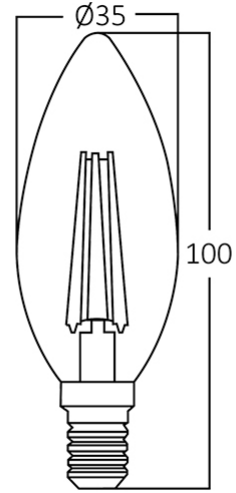

# Braytron

TEKNIK VERI SAYFASI

MODEL

BA36-00410

AÇIKLAMA

BRY-ADVANCE-4W-E14-C35-CLR-3000K-LED BULB

BRAYTRON SRL

MUNICIPIUL BUCUREȘTI, SECTOR 6, BLD. IULIU MANIU, NR.616, CORP B, ET.1,BUCUREȘTI, Sector 6(RO)  
info@braytron.com  
www.braytron.com

## Genel Özellikler

Model No	: BA36-00410
Üst Kategori	: Ampuller ve Tüpler
Alt Kategori	: Filament Ampuller
Tür	: C35
Lamba Şekli	: Non-Directional
Kısılabılır	: Not-Dimmable
Işık Kaynağı	: LED
Soket	: E14
Garanti	: 2 Years
Class	: CLASS II
IP	: IP20

## Ölçüler & Ağırlık

Çap	: 35 mm
Ürün Yüksekliği	: 100 mm
Ürün Ağırlığı	: 13 gr