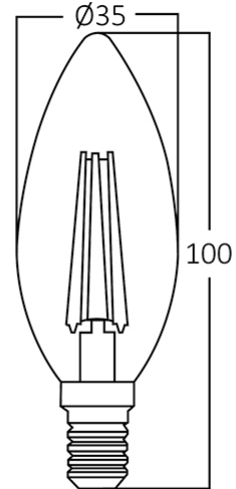

Braytron

TEKNİK VERİ SAYFASI

MODEL

BA36-00413

AÇIKLAMA

BRY-ADVANCE-4W-E14-C35-CLR-6500K-LED BULB

BRAYTRON SRL

MUNICIPIUL BUCUREȘTI, SECTOR 6, BLD. IULIU MANIU, NR.616, CORP B, ET.1,BUCUREȘTI, Sector 6(RO)
info@braytron.com
www.braytron.com

Genel Özellikler

Model No	: BA36-00413
Üst Kategori	: Ampuller ve Tüpler
Alt Kategori	: Filament Ampuller
Tür	: C35
Lamba Şekli	: Non-Directional
Kısılabılır	: Not-Dimmable
Işık Kaynağı	: LED
Soket	: E14
Garanti	: 2 Years
Class	: CLASS II
IP	: IP20

Ürün Özellikleri

Watt Gücü	: 4
Renk Sıcaklığı	: 4000K
Quse Lümen	: 470
Renk Geriverim İndeksi (CRI)	: ≥ 80
Enerji Verimlilik Seviyesi	: E
Işın Açısı	: 300°
Eşdeğer	: 40 w

Elektriksel Özellikler

Lifetime	: 15000 h
Voltaj	: 220-240V 50/60Hz
Güç Faktörü	: $>0,5$
Material	: Glass
Çalışma Sıcaklığı	: -20°C ~ +40°C
Akım	: 35 mA

Ölçüler & Ağırlık

Çap	: 35 mm
Ürün Yüksekliği	: 100 mm
Ürün Ağırlığı	: 13 gr

Paketleme Bilgileri

Net Ağırlık	: 1,25 kgs
Brüt Ağırlık	: 2,4 kgs
Koli Adet Bilgisi	: 100
Uzunluk	: 38,5 cm
Genişlik	: 20,5 cm
Yükseklik	: 24 cm
Barkod	: 5949097711596