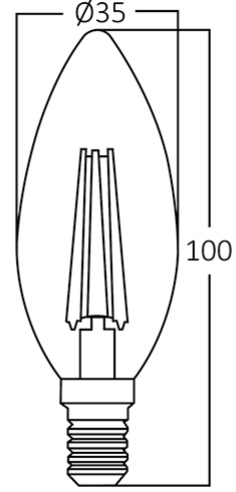

Braytron

TEKNİK VERİ SAYFASI

MODEL

BA36-00413

AÇIKLAMA

BRY-ADVANCE-4W-E14-C35-CLR-6500K-LED BULB

BRAYTRON SRL

MUNICIPIUL BUCUREȘTI, SECTOR 6, BLD. IULIU MANIU, NR.616, CORP B, ET.1,BUCUREȘTI, Sector 6(RO)
info@braytron.com
www.braytron.com

Genel Özellikler

Model No	: BA36-00413
Üst Kategori	: Ampuller ve Tüpler
Alt Kategori	: Filament Ampuller
Tür	: C35
Lamba Şekli	: Non-Directional
Kısılabılır	: Not-Dimmable
Işık Kaynağı	: LED
Soket	: E14
Garanti	: 2 Years
Class	: CLASS II
IP	: IP20

Ürün Özellikleri

Watt Gücü	: 4
Renk Sıcaklığı	: 4000K
Quse Lümen	: 470
Renk Geriverim İndeksi (CRI)	: ≥ 80
Enerji Verimlilik Seviyesi	: E
Işın Açısı	: 300°
Eşdeğer	: 40 w

Elektriksel Özellikler

Lifetime	: 15000 h
Voltaj	: 220-240V 50/60Hz
Güç Faktörü	: $>0,5$
Material	: Glass
Çalışma Sıcaklığı	: -20°C ~ +40°C
Akım	: 35 mA

Ölçüler & Ağırlık

Çap	: 35 mm
Ürün Yüksekliği	: 100 mm
Ürün Ağırlığı	: 13 gr

Paketleme Bilgileri

Net Ağırlık	: 1,25 kgs
Brüt Ağırlık	: 2,4 kgs
Koli Adet Bilgisi	: 100
Uzunluk	: 38,5 cm
Genişlik	: 20,5 cm
Yükseklik	: 24 cm
Barkod	: 5949097711596