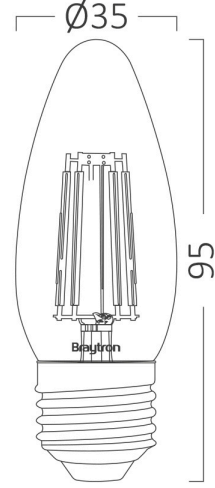

Braytron

TEKNİK VERİ SAYFASI

MODEL

BA36-00420

AÇIKLAMA

BRY-ADVANCE-4W-E27-C35-CLR-3000K-LED BULB

BRAYTRON SRL

MUNICIPIUL BUCUREȘTI, SECTOR 6, BLD. IULIU MANIU, NR.616, CORP B, ET.1,BUCUREȘTI, Sector 6(RO)
info@braytron.com
www.braytron.com

Genel Özellikler

Model No	: BA36-00420
Üst Kategori	: Ampuller ve Tüpler
Alt Kategori	: Filament Ampuller
Tür	: C35
Lamba Şekli	: Non-Directional
Kısılabılır	: Not-Dimmable
Işık Kaynağı	: LED
Soket	: E27
Garanti	: 2 Years
Class	: CLASS II
IP	: IP20

Ürün Özellikleri

Watt Gücü	: 4
Renk Sıcaklığı	: 3000K
Quse Lümen	: 470
Renk Geriverim İndeksi (CRI)	: ≥ 80
Enerji Verimlilik Seviyesi	: E
Işın Açısı	: 300°
Eşdeğer	: 40 w

Elektriksel Özellikler

Lifetime	: 15000 h
Voltaj	: 220-240V 50/60Hz
Güç Faktörü	: $>0,5$
Material	: Glass
Çalışma Sıcaklığı	: -20°C ~ +40°C
Akım	: 35 mA

Ölçüler & Ağırlık

Çap	: 35 mm
Ürün Yüksekliği	: 95 mm
Ürün Ağırlığı	: 16 gr

Paketleme Bilgileri

Net Ağırlık	: 1,6 kgs
Brüt Ağırlık	: 2,7 kgs
Koli Adet Bilgisi	: 100
Uzunluk	: 38,5 cm
Genişlik	: 20,5 cm
Yükseklik	: 24 cm
Barkod	: 5949097707629