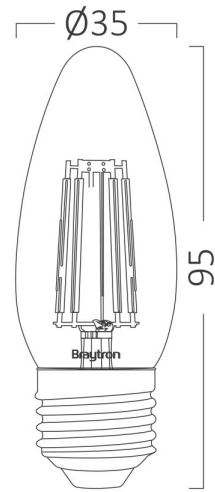

Braytron

TEKNİK VERİ SAYFASI

MODEL

BA36-00420

AÇIKLAMA

BRY-ADVANCE-4W-E27-C35-CLR-3000K-LED BULB

BRAYTRON SRL

MUNICIPIUL BUCUREȘTI, SECTOR 6, BLD. IULIU MANIU, NR.616, CORP B, ET.1,BUCUREȘTI, Sector 6(RO)
info@braytron.com
www.braytron.com

Genel Özellikler

Model No	: BA36-00420
Üst Kategori	: Ampuller ve Tüpler
Alt Kategori	: Filament Ampuller
Tür	: C35
Lamba Şekli	: Non-Directional
Kısılabılır	: Not-Dimmable
Işık Kaynağı	: LED
Soket	: E27
Garanti	: 2 Years
Class	: CLASS II
IP	: IP20

Ürün Özellikleri

Watt Gücü	: 4
Renk Sıcaklığı	: 3000K
Quse Lümen	: 470
Renk Geriverim İndeksi (CRI)	: ≥ 80
Enerji Verimlilik Seviyesi	: E
Işın Açısı	: 300°
Eşdeğer	: 40 w

Elektriksel Özellikler

Lifetime	: 15000 h
Voltaj	: 220-240V 50/60Hz
Güç Faktörü	: $>0,5$
Material	: Glass
Çalışma Sıcaklığı	: -20°C ~ +40°C
Akım	: 35 mA

Ölçüler & Ağırlık

Çap	: 35 mm
Ürün Yüksekliği	: 95 mm
Ürün Ağırlığı	: 16 gr

Paketleme Bilgileri

Net Ağırlık	: 1,6 kgs
Brüt Ağırlık	: 2,7 kgs
Koli Adet Bilgisi	: 100
Uzunluk	: 38,5 cm
Genişlik	: 20,5 cm
Yükseklik	: 24 cm
Barkod	: 5949097707629