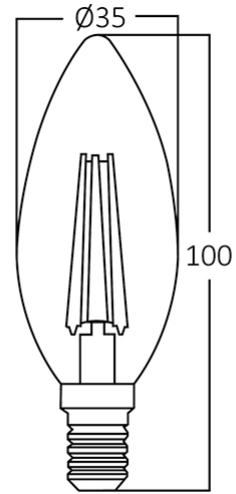

Braytron

TEKNİK VERİ SAYFASI

MODEL

BA36-00610

AÇIKLAMA

BRY-ADVANCE-6W-E14-C35-CLR-3000K-LED BULB

BRAYTRON SRL

MUNICIPIUL BUCUREȘTI, SECTOR 6, BLD. IULIU MANIU, NR.616, CORP B, ET.1,BUCUREȘTI, Sector 6(RO)
info@braytron.com
www.braytron.com

Sayfa 1 / 2

Genel Özellikler

Model No	: BA36-00610
Üst Kategori	: Ampuller ve Tüpler
Alt Kategori	: Filament Ampuller
Tür	: C35
Lamba Şekli	: Non-Directional
Kısılabılır	: Not-Dimmable
Işık Kaynağı	: LED
Soket	: E14
Garanti	: 2 Years
Class	: CLASS II
IP	: IP20

Ürün Özellikleri

Watt Gücü	: 6
Renk Sıcaklığı	: 3000K
Quse Lümen	: 630
Renk Geriverim İndeksi (CRI)	: ≥ 80
Enerji Verimlilik Seviyesi	: F
Işın Açısı	: 300°
Eşdeğer	: 50 w

Elektriksel Özellikler

Lifetime	: 15000 h
Voltaj	: 220-240V 50/60Hz
Güç Faktörü	: $>0,5$
Material	: Glass
Çalışma Sıcaklığı	: -20°C ~ +40°C
Akım	: 41 mA

Ölçüler & Ağırlık

Çap	: 35 mm
Ürün Yüksekliği	: 100 mm
Ürün Ağırlığı	: 13 gr

Paketleme Bilgileri

Net Ağırlık	: 1,3 kgs
Brüt Ağırlık	: 2,4 kgs
Koli Adet Bilgisi	: 100
Uzunluk	: 38,5 cm
Genişlik	: 20,5 cm
Yükseklik	: 24 cm
Barkod	: 5949097728105