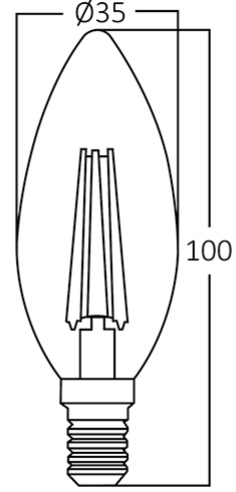

Braytron

TEKNİK VERİ SAYFASI

MODEL

BA36-00610

AÇIKLAMA

BRY-ADVANCE-6W-E14-C35-CLR-3000K-LED BULB

BRAYTRON SRL

MUNICIPIUL BUCUREȘTI, SECTOR 6, BLD. IULIU MANIU, NR.616, CORP B, ET.1,BUCUREȘTI, Sector 6(RO)
info@braytron.com
www.braytron.com

Sayfa 1 / 2

Genel Özellikler

Model No	: BA36-00610
Üst Kategori	: Ampuller ve Tüpler
Alt Kategori	: Filament Ampuller
Tür	: C35
Lamba Şekli	: Non-Directional
Kısılabılır	: Not-Dimmable
Işık Kaynağı	: LED
Soket	: E14
Garanti	: 2 Years
Class	: CLASS II
IP	: IP20

Ürün Özellikleri

Watt Gücü	: 6
Renk Sıcaklığı	: 3000K
Quse Lümen	: 630
Renk Geriverim İndeksi (CRI)	: ≥ 80
Enerji Verimlilik Seviyesi	: F
Işın Açısı	: 300°
Eşdeğer	: 50 w

Elektriksel Özellikler

Lifetime	: 15000 h
Voltaj	: 220-240V 50/60Hz
Güç Faktörü	: $>0,5$
Material	: Glass
Çalışma Sıcaklığı	: -20°C ~ +40°C
Akım	: 41 mA

Ölçüler & Ağırlık

Çap	: 35 mm
Ürün Yüksekliği	: 100 mm
Ürün Ağırlığı	: 13 gr

Paketleme Bilgileri

Net Ağırlık	: 1,3 kgs
Brüt Ağırlık	: 2,4 kgs
Koli Adet Bilgisi	: 100
Uzunluk	: 38,5 cm
Genişlik	: 20,5 cm
Yükseklik	: 24 cm
Barkod	: 5949097728105