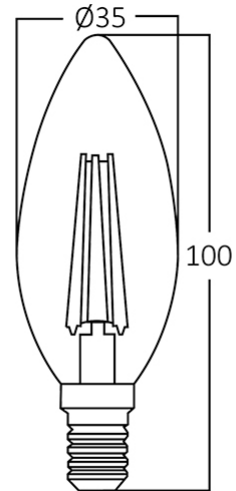

Braytron

TEKNİK VERİ SAYFASI

MODEL

BA36-00611

AÇIKLAMA

BRY-ADVANCE-6W-E14-C35-CLR-4000K-LED BULB

BRAYTRON SRL

MUNICIPIUL BUCUREȘTI, SECTOR 6, BLD. IULIU MANIU, NR.616, CORP B, ET.1,BUCUREȘTI, Sector 6(RO)
info@braytron.com
www.braytron.com

Sayfa 1 / 2

Genel Özellikler

Model No	: BA36-00611
Üst Kategori	: Ampuller ve Tüpler
Alt Kategori	: Filament Ampuller
Tür	: C35
Lamba Şekli	: Non-Directional
Kısılabılır	: Not-Dimmable
Işık Kaynağı	: LED
Soket	: E14
Garanti	: 2 Years
Class	: CLASS II
IP	: IP20

Ürün Özellikleri

Watt Gücü	: 6
Renk Sıcaklığı	: 4000K
Quse Lümen	: 630
Renk Geriverim İndeksi (CRI)	: ≥ 80
Enerji Verimlilik Seviyesi	: F
Işın Açısı	: 300°
Eşdeğer	: 50 w

Elektriksel Özellikler

Lifetime	: 15000 h
Voltaj	: 220-240V 50/60Hz
Güç Faktörü	: $>0,5$
Material	: Glass
Çalışma Sıcaklığı	: -20°C ~ +40°C

Ölçüler & Ağırlık

Çap	: 35 mm
Ürün Yüksekliği	: 100 mm
Ürün Ağırlığı	: 13 gr

Paketleme Bilgileri

Net Ağırlık	: 1,3 kgs
Brüt Ağırlık	: 2,4 kgs
Koli Adet Bilgisi	: 100
Uzunluk	: 38,5 cm
Genişlik	: 20,5 cm
Yükseklik	: 24 cm
Barkod	: 5949097748073