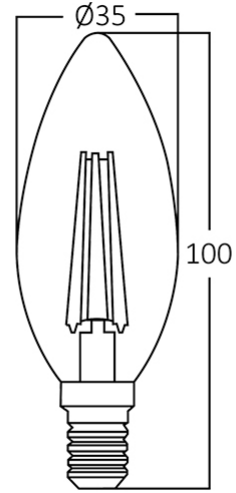

Braytron

TEKNİK VERİ SAYFASI

MODEL

BA36-00611

AÇIKLAMA

BRY-ADVANCE-6W-E14-C35-CLR-4000K-LED BULB

BRAYTRON SRL

MUNICIPIUL BUCUREȘTI, SECTOR 6, BLD. IULIU MANIU, NR.616, CORP B, ET.1,BUCUREȘTI, Sector 6(RO)
info@braytron.com
www.braytron.com

Sayfa 1 / 2

Genel Özellikler

Model No	: BA36-00611
Üst Kategori	: Ampuller ve Tüpler
Alt Kategori	: Filament Ampuller
Tür	: C35
Lamba Şekli	: Non-Directional
Kısılabılır	: Not-Dimmable
Işık Kaynağı	: LED
Soket	: E14
Garanti	: 2 Years
Class	: CLASS II
IP	: IP20

Ürün Özellikleri

Watt Gücü	: 6
Renk Sıcaklığı	: 4000K
Quse Lümen	: 630
Renk Geriverim İndeksi (CRI)	: ≥ 80
Enerji Verimlilik Seviyesi	: F
Işın Açısı	: 300°
Eşdeğer	: 50 w

Elektriksel Özellikler

Lifetime	: 15000 h
Voltaj	: 220-240V 50/60Hz
Güç Faktörü	: $>0,5$
Material	: Glass
Çalışma Sıcaklığı	: -20°C ~ +40°C

Ölçüler & Ağırlık

Çap	: 35 mm
Ürün Yüksekliği	: 100 mm
Ürün Ağırlığı	: 13 gr

Paketleme Bilgileri

Net Ağırlık	: 1,3 kgs
Brüt Ağırlık	: 2,4 kgs
Koli Adet Bilgisi	: 100
Uzunluk	: 38,5 cm
Genişlik	: 20,5 cm
Yükseklik	: 24 cm
Barkod	: 5949097748073