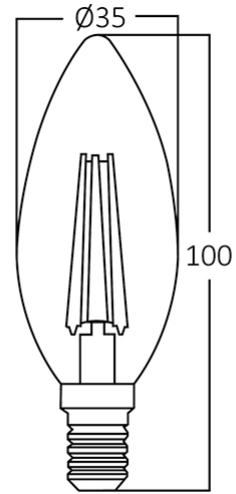

# Braytron

TEKNİK VERİ SAYFASI

MODEL

BA36-00613

AÇIKLAMA

BRY-ADVANCE-6W-E14-C35-CLR-6500K-LED BULB

BRAYTRON SRL

MUNICIPIUL BUCUREȘTI, SECTOR 6, BLD. IULIU MANIU, NR.616, CORP B, ET.1,BUCUREȘTI, Sector 6(RO)  
info@braytron.com  
www.braytron.com

## Genel Özellikler

|              |                      |
|--------------|----------------------|
| Model No     | : BA36-00613         |
| Üst Kategori | : Ampuller ve Tüpler |
| Alt Kategori | : Filament Ampuller  |
| Tür          | : C35                |
| Lamba Şekli  | : Non-Directional    |
| Kısılabılır  | : Not-Dimmable       |
| Işık Kaynağı | : LED                |
| Soket        | : E14                |
| Garanti      | : 2 Years            |
| Class        | : CLASS II           |
| IP           | : IP20               |

## Ölçüler & Ağırlık

|                 |          |
|-----------------|----------|
| Çap             | : 35 mm  |
| Ürün Yüksekliği | : 100 mm |
| Ürün Ağırlığı   | : 13 gr  |