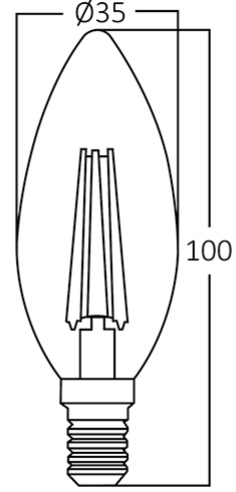

# Braytron

TEKNİK VERİ SAYFASI

MODEL

BA36-00613

AÇIKLAMA

BRY-ADVANCE-6W-E14-C35-CLR-6500K-LED BULB

BRAYTRON SRL

MUNICIPIUL BUCUREȘTI, SECTOR 6, BLD. IULIU MANIU, NR.616, CORP B, ET.1,BUCUREȘTI, Sector 6(RO)  
info@braytron.com  
www.braytron.com

## Genel Özellikler

|              |                      |
|--------------|----------------------|
| Model No     | : BA36-00613         |
| Üst Kategori | : Ampuller ve Tüpler |
| Alt Kategori | : Filament Ampuller  |
| Tür          | : C35                |
| Lamba Şekli  | : Non-Directional    |
| Kısılabılır  | : Not-Dimmable       |
| Işık Kaynağı | : LED                |
| Soket        | : E14                |
| Garanti      | : 2 Years            |
| Class        | : CLASS II           |
| IP           | : IP20               |

## Ölçüler & Ağırlık

|                 |          |
|-----------------|----------|
| Çap             | : 35 mm  |
| Ürün Yüksekliği | : 100 mm |
| Ürün Ağırlığı   | : 13 gr  |