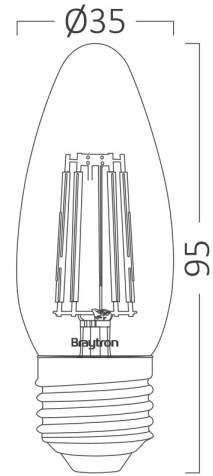

## TEKNİK VERİ SAYFASI

MODEL

BA36-00620

AÇIKLAMA

BRY-ADVANCE-6W-E27-C35-CLR-3000K-LED BULB

BRAYTRON SRL

MUNICIPIUL BUCUREȘTI, SECTOR 6, BLD. IULIU MANIU, NR.616, CORP B, ET.1,BUCUREȘTI, Sector 6(RO)  
info@braytron.com  
www.braytron.com

## Genel Özellikler

Model No	: BA36-00620
Üst Kategori	: Ampuller ve Tüpler
Alt Kategori	: Filament Ampuller
Tür	: C35
Lamba Şekli	: Non-Directional
Kısılabılır	: Not-Dimmable
Işık Kaynağı	: LED
Soket	: E27
Garanti	: 2 Years
Class	: CLASS II
IP	: IP20

## Ölçüler & Ağırlık

Çap	: 35 mm
Ürün Yüksekliği	: 95 mm
Ürün Ağırlığı	: 16 gr