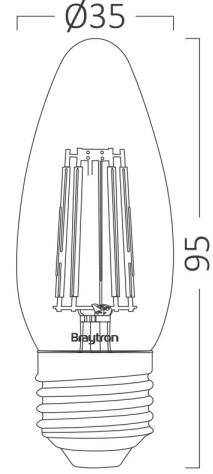

## TEKNİK VERİ SAYFASI

MODEL

BA36-00620

AÇIKLAMA

BRY-ADVANCE-6W-E27-C35-CLR-3000K-LED BULB

BRAYTRON SRL

MUNICIPIUL BUCUREȘTI, SECTOR 6, BLD. IULIU MANIU, NR.616, CORP B, ET.1,BUCUREȘTI, Sector 6(RO)  
info@braytron.com  
www.braytron.com

## Genel Özellikler

Model No	: BA36-00620
Üst Kategori	: Ampuller ve Tüpler
Alt Kategori	: Filament Ampuller
Tür	: C35
Lamba Şekli	: Non-Directional
Kısılabılır	: Not-Dimmable
Işık Kaynağı	: LED
Soket	: E27
Garanti	: 2 Years
Class	: CLASS II
IP	: IP20

## Ölçüler & Ağırlık

Çap	: 35 mm
Ürün Yüksekliği	: 95 mm
Ürün Ağırlığı	: 16 gr