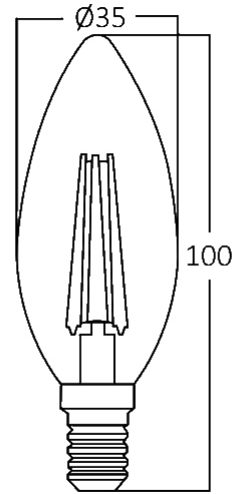

Braytron

TEKNIK VERI SAYFASI

MODEL

BA36-60410

AÇIKLAMA

BRY-ADVANCE-4W-E14-C35-CLR-DIM-3000K-LED BULB

BRAYTRON SRL

MUNICIPIUL BUCUREȘTI, SECTOR 6, BLD. IULIU MANIU, NR.616, CORP B, ET.1,BUCUREȘTI, Sector 6(RO)
info@braytron.com
www.braytron.com

Genel Özellikler

Model No	: BA36-60410
Üst Kategori	: Ampuller ve Tüpler
Alt Kategori	: Filament Ampuller
Tür	: C35
Lamba Şekli	: Non-Directional
Kısılabılır	: Dimmable
Işık Kaynağı	: LED
Soket	: E14
Garanti	: 2 Years
Class	: CLASS II
IP	: IP20

Ürün Özellikleri

Watt Gücü	: 4
Renk Sıcaklığı	: 3000K
Quse Lümen	: 470
Renk Geriverim İndeksi (CRI)	: ≥ 80
Enerji Verimlilik Seviyesi	: E
Işın Açısı	: 300°
Eşdeğer	: 40 w

Elektriksel Özellikler

Lifetime	: 15000 h
Voltaj	: 220-240V 50/60Hz
Güç Faktörü	: $>0,8$
Material	: Glass
Çalışma Sıcaklığı	: -20°C ~ +40°C
Akım	: 19 mA

Ölçüler & Ağırlık

Çap	: 35 mm
Ürün Yüksekliği	: 100 mm
Ürün Ağırlığı	: 13 gr

Paketleme Bilgileri

Net Ağırlık	: 1,3 kgs
Brüt Ağırlık	: 2,4 kgs
Koli Adet Bilgisi	: 100
Uzunluk	: 38,5 cm
Genişlik	: 20,5 cm
Yükseklik	: 24 cm
Barkod	: 5949097706417