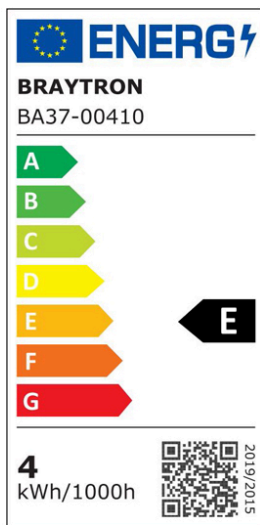

Braytron

ТЕХНИЧКИ ЛИСТ

МОДЕЛ	BA37-00410
ОПИС	BRY-ADVANCE-4W-E14-P45-CLR-3000K-LED BULB

BRAYTRON SRL

MUNICIPIUL BUCUREȘTI, SECTOR 6, BLD. IULIU MANIU, NR.616, CORP B, ET.1,BUCUREȘTI,Sector 6(RO)
info@braytron.com
www.braytron.com

Opšte karakteristike

Model	: BA37-00410
Glavna kategorija	: Sijalice i cevi
Podkategorija	: Filament sijalice
Tip	: P45
Oblik lampe	: Non-Directional
Dimmabilno	: Not-Dimmable
Izvor svetlosti	: LED
Grlo/sokl	: E14
Garancija	: 2 Years
Klasa	: CLASS II
IP (Stepen zaštite)	: IP20

Karakteristike proizvoda

Snaga	: 4
Temperatura boje	: 3000K
Efektivni lumeni	: 470
Indeks reprodukcije boja (CRI)	: ≥ 80
Nivo energetske efikasnosti	: E
Ekvivalent	: 40 w

Električne karakteristike

Vek trajanja	: 15000 h
Napon	: 220-240V 50/60Hz
Faktor snage	: $>0,5$
Materijal	: Glass
Radna temperatura	: $-20^{\circ}\text{C} \sim +40^{\circ}\text{C}$
Struja	: 35 mA