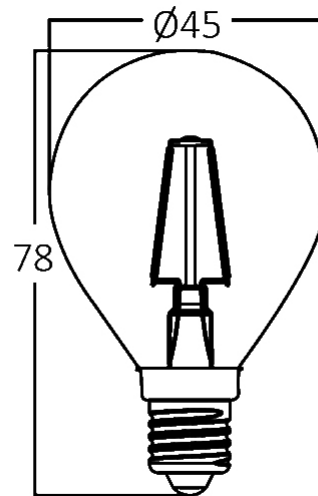

Braytron

ТЕХНИЧКИ ЛИСТ

МОДЕЛ	BA37-00410
ОПИС	BRY-ADVANCE-4W-E14-P45-CLR-3000K-LED BULB

BRAYTRON SRL

MUNICIPIUL BUCUREȘTI, SECTOR 6, BLD. IULIU MANIU, NR.616, CORP B, ET.1,BUCUREȘTI,Sector 6(RO)
info@braytron.com
www.braytron.com