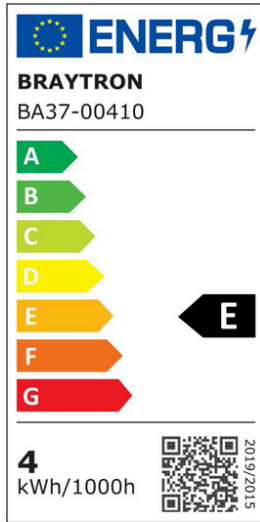

Braytron

TEKNİK VERİ SAYFASI

MODEL	BA37-00410
AÇIKLAMA	BRY-ADVANCE-4W-E14-P45-CLR-3000K-LED BULB

BRAYTRON SRL

MUNICIPIUL BUCUREȘTI, SECTOR 6, BLD. IULIU MANIU, NR.616, CORP B, ET.1,BUCUREȘTI, Sector 6(RO)
info@braytron.com
www.braytron.com

Genel Özellikler

Model No	: BA37-00410
Üst Kategori	: Ampuller ve Tüpler
Alt Kategori	: Filament Ampuller
Tür	: P45
Lamba Şekli	: Non-Directional
Kısılabılır	: Not-Dimmable
Işık Kaynağı	: LED
Soket	: E14
Garanti	: 2 Years
Class	: CLASS II
IP	: IP20

Ürün Özellikleri

Watt Gücü	: 4
Renk Sıcaklığı	: 3000K
Quse Lümen	: 470
Renk Geriverim İndeksi (CRI)	: ≥ 80
Enerji Verimlilik Seviyesi	: E
Işın Açısı	: 300°
Eşdeğer	: 40 w

Elektriksel Özellikler

Lifetime	: 15000 h
Voltaj	: 220-240V 50/60Hz
Güç Faktörü	: $>0,5$
Material	: Glass
Çalışma Sıcaklığı	: -20°C ~ +40°C
Akım	: 35 mA