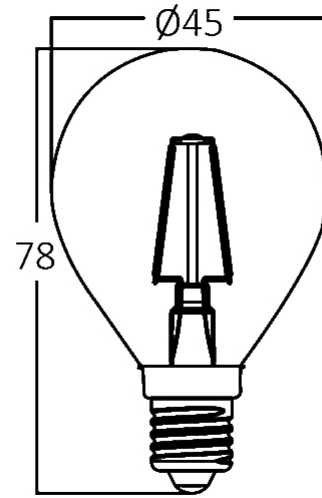

Braytron

TEKNİK VERİ SAYFASI

MODEL	BA37-00410
AÇIKLAMA	BRY-ADVANCE-4W-E14-P45-CLR-3000K-LED BULB

BRAYTRON SRL

MUNICIPIUL BUCUREȘTI, SECTOR 6, BLD. IULIU MANIU, NR.616, CORP B, ET.1,BUCUREȘTI, Sector 6(RO)
info@braytron.com
www.braytron.com