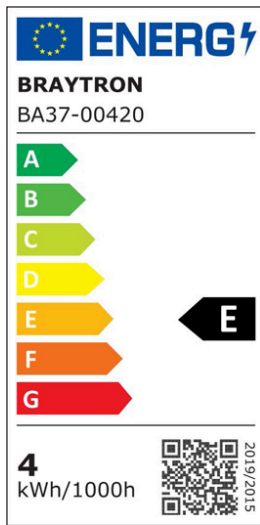

Braytron

TEKNİK VERİ SAYFASI

MODEL	BA37-00420
AÇIKLAMA	BRY-ADVANCE-4W-E27-G45-CLR-3000K-LED BULB

BRAYTRON SRL

MUNICIPIUL BUCUREȘTI, SECTOR 6, BLD. IULIU MANIU, NR.616, CORP B, ET.1,BUCUREȘTI, Sector 6(RO)
info@braytron.com
www.braytron.com

Genel Özellikler

Model No	: BA37-00420
Üst Kategori	: Ampuller ve Tüpler
Alt Kategori	: Filament Ampuller
Tür	: G45
Lamba Şekli	: Non-Directional
Kısılabılır	: Not-Dimmable
Işık Kaynağı	: LED
Soket	: E27
Garanti	: 2 Years
Class	: CLASS II
IP	: IP20

Ürün Özellikleri

Watt Gücü	: 4
Renk Sıcaklığı	: 3000K
Quse Lümen	: 470
Renk Geriverim İndeksi (CRI)	: ≥ 80
Enerji Verimlilik Seviyesi	: E
Işın Açısı	: 300°
Eşdeğer	: 40 w

Elektriksel Özellikler

Lifetime	: 15000 h
Voltaj	: 220-240V 50/60Hz
Güç Faktörü	: $>0,5$
Material	: Glass
Çalışma Sıcaklığı	: -20°C ~ +40°C
Akım	: 35 mA