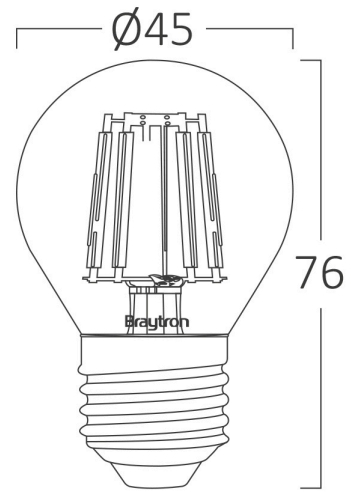

Braytron

TEKNİK VERİ SAYFASI

MODEL	BA37-00420
AÇIKLAMA	BRY-ADVANCE-4W-E27-G45-CLR-3000K-LED BULB

BRAYTRON SRL

MUNICIPIUL BUCUREȘTI, SECTOR 6, BLD. IULIU MANIU, NR.616, CORP B, ET.1,BUCUREȘTI, Sector 6(RO)
info@braytron.com
www.braytron.com

Genel Özellikler

Model No	: BA37-00420
Üst Kategori	: Ampuller ve Tüpler
Alt Kategori	: Filament Ampuller
Tür	: G45
Lamba Şekli	: Non-Directional
Kısılabılır	: Not-Dimmable
Işık Kaynağı	: LED
Soket	: E27
Garanti	: 2 Years
Class	: CLASS II
IP	: IP20

Ürün Özellikleri

Watt Gücü	: 4
Renk Sıcaklığı	: 3000K
Quse Lümen	: 470
Renk Geriverim İndeksi (CRI)	: ≥ 80
Enerji Verimlilik Seviyesi	: E
Işın Açısı	: 300°
Eşdeğer	: 40 w

Elektriksel Özellikler

Lifetime	: 15000 h
Voltaj	: 220-240V 50/60Hz
Güç Faktörü	: $>0,5$
Material	: Glass
Çalışma Sıcaklığı	: -20°C ~ +40°C
Akım	: 35 mA

Ölçüler & Ağırlık

Çap	: 45 mm
Ürün Yüksekliği	: 76 mm
Ürün Ağırlığı	: 18 gr

Paketleme Bilgileri

Net Ağırlık	: 1,75 kgs
Brüt Ağırlık	: 3,1 kgs
Koli Adet Bilgisi	: 100
Uzunluk	: 48,5 cm
Genişlik	: 26 cm
Yükseklik	: 20 cm
Barkod	: 5949097704703