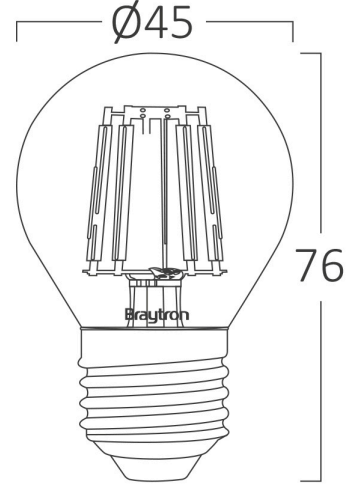

Braytron

TEKNİK VERİ SAYFASI

MODEL

BA37-00620

AÇIKLAMA

BRY-ADVANCE-6W-E27-G45-CLR-3000K-LED BULB

BRAYTRON SRL

MUNICIPIUL BUCUREȘTI, SECTOR 6, BLD. IULIU MANIU, NR.616, CORP B, ET.1,BUCUREȘTI, Sector 6(RO)
info@braytron.com
www.braytron.com

Sayfa 1 / 2

Genel Özellikler

Model No	: BA37-00620
Üst Kategori	: Ampuller ve Tüpler
Alt Kategori	: Filament Ampuller
Tür	: G45
Lamba Şekli	: Non-Directional
Kısılabılır	: Not-Dimmable
Işık Kaynağı	: LED
Soket	: E27
Garanti	: 2 Years
Class	: CLASS II
IP	: IP20

Ürün Özellikleri

Watt Gücü	: 6
Renk Sıcaklığı	: 3000K
Quse Lümen	: 630
Renk Geriverim İndeksi (CRI)	: ≥ 80
Enerji Verimlilik Seviyesi	: F
Işın Açısı	: 300°
Eşdeğer	: 50 w

Elektriksel Özellikler

Lifetime	: 15000 h
Voltaj	: 220-240V 50/60Hz
Güç Faktörü	: $>0,5$
Material	: Glass
Çalışma Sıcaklığı	: -20°C ~ +40°C

Ölçüler & Ağırlık

Çap	: 45 mm
Ürün Yüksekliği	: 76 mm
Ürün Ağırlığı	: 18 gr

Paketleme Bilgileri

Net Ağırlık	: 1,8 kgs
Brüt Ağırlık	: 3,2 kgs
Koli Adet Bilgisi	: 100
Uzunluk	: 48,5 cm
Genişlik	: 26 cm
Yükseklik	: 20 cm
Barkod	: 5949097721403