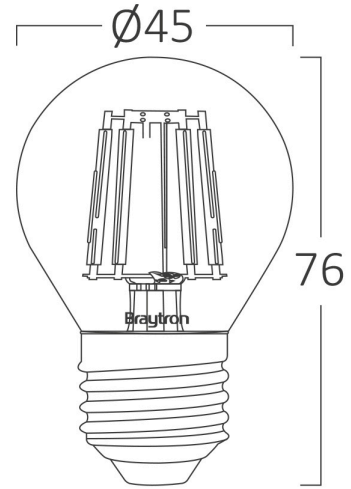

Braytron

TEKNİK VERİ SAYFASI

MODEL

BA37-00620

AÇIKLAMA

BRY-ADVANCE-6W-E27-G45-CLR-3000K-LED BULB

BRAYTRON SRL

MUNICIPIUL BUCUREȘTI, SECTOR 6, BLD. IULIU MANIU, NR.616, CORP B, ET.1,BUCUREȘTI, Sector 6(RO)
info@braytron.com
www.braytron.com

Sayfa 1 / 2

Genel Özellikler

Model No	: BA37-00620
Üst Kategori	: Ampuller ve Tüpler
Alt Kategori	: Filament Ampuller
Tür	: G45
Lamba Şekli	: Non-Directional
Kısılabılır	: Not-Dimmable
Işık Kaynağı	: LED
Soket	: E27
Garanti	: 2 Years
Class	: CLASS II
IP	: IP20

Ürün Özellikleri

Watt Gücü	: 6
Renk Sıcaklığı	: 3000K
Quse Lümen	: 630
Renk Geriverim İndeksi (CRI)	: ≥ 80
Enerji Verimlilik Seviyesi	: F
Işın Açısı	: 300°
Eşdeğer	: 50 w

Elektriksel Özellikler

Lifetime	: 15000 h
Voltaj	: 220-240V 50/60Hz
Güç Faktörü	: $>0,5$
Material	: Glass
Çalışma Sıcaklığı	: -20°C ~ +40°C

Ölçüler & Ağırlık

Çap	: 45 mm
Ürün Yüksekliği	: 76 mm
Ürün Ağırlığı	: 18 gr

Paketleme Bilgileri

Net Ağırlık	: 1,8 kgs
Brüt Ağırlık	: 3,2 kgs
Koli Adet Bilgisi	: 100
Uzunluk	: 48,5 cm
Genişlik	: 26 cm
Yükseklik	: 20 cm
Barkod	: 5949097721403