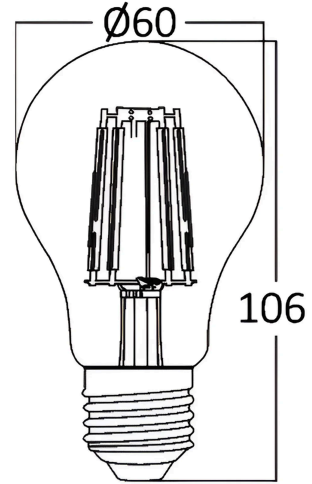

Braytron

TEKNIK VERI SAYFASI

MODEL

BA38-00721

AÇIKLAMA

BRY-ADVANCE-7W-E27-A60-CLR-4000K-LED BULB

BRAYTRON SRL

MUNICIPIUL BUCUREȘTI, SECTOR 6, BLD. IULIU MANIU, NR.616, CORP B, ET.1,BUCUREȘTI, Sector 6(RO)
info@braytron.com
www.braytron.com