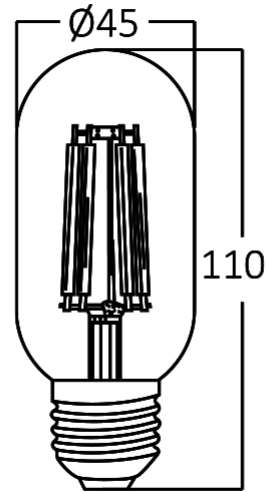

Braytron

TEKNIK VERI SAYFASI

MODEL

BA39-00420

AÇIKLAMA

BRY-ADVANCE-4W-E27-T45-CLR-3000K-LED BULB

BRAYTRON SRL

MUNICIPIUL BUCUREȘTI, SECTOR 6, BLD. IULIU MANIU, NR.616, CORP B, ET.1,BUCUREȘTI, Sector 6(RO)
info@braytron.com
www.braytron.com

Genel Özellikler

Model No	: BA39-00420
Üst Kategori	: Ampuller ve Tüpler
Alt Kategori	: Filament Ampuller
Tür	: T45
Lamba Şekli	: Non-Directional
Kısılabılır	: Not-Dimmable
Işık Kaynağı	: LED
Soket	: E27
Garanti	: 2 Years
Class	: CLASS II
IP	: IP20

Ürün Özellikleri

Watt Gücü	: 4
Renk Sıcaklığı	: 3000K
Quse Lümen	: 470
Renk Geriverim İndeksi (CRI)	: ≥ 80
Enerji Verimlilik Seviyesi	: E
Işın Açısı	: 300°
Eşdeğer	: 40 w

Elektriksel Özellikler

Lifetime	: 15000 h
Voltaj	: 220-240V 50/60Hz
Güç Faktörü	: $>0,5$
Material	: Glass
Çalışma Sıcaklığı	: -20°C ~ +40°C

Ölçüler & Ağırlık

Çap	: 45 mm
Ürün Yüksekliği	: 110 mm
Ürün Ağırlığı	: 24 gr

Paketleme Bilgileri

Net Ağırlık	: 2,4 kgs
Brüt Ağırlık	: 4,2 kgs
Koli Adet Bilgisi	: 100
Uzunluk	: 47,5 cm
Genişlik	: 25,5 cm
Yükseklik	: 26 cm
Barkod	: 5949097710469