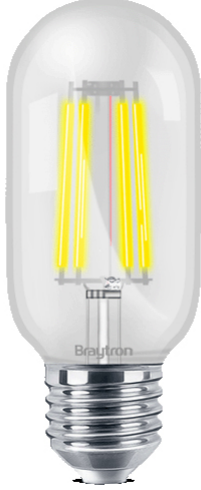

Braytron

TEKNIK VERI SAYFASI

MODEL

BA39-00420

AÇIKLAMA

BRY-ADVANCE-4W-E27-T45-CLR-3000K-LED BULB

BRAYTRON SRL

MUNICIPIUL BUCUREȘTI, SECTOR 6, BLD. IULIU MANIU, NR.616, CORP B, ET.1,BUCUREȘTI, Sector 6(RO)
info@braytron.com
www.braytron.com

Genel Özellikler

Model No	: BA39-00420
Üst Kategori	: Ampuller ve Tüpler
Alt Kategori	: Filament Ampuller
Tür	: T45
Lamba Şekli	: Non-Directional
Kısılabılır	: Not-Dimmable
Işık Kaynağı	: LED
Soket	: E27
Garanti	: 2 Years
Class	: CLASS II
IP	: IP20

Ürün Özellikleri

Watt Gücü	: 4
Renk Sıcaklığı	: 3000K
Quse Lümen	: 470
Renk Geriverim İndeksi (CRI)	: ≥ 80
Enerji Verimlilik Seviyesi	: E
Işın Açısı	: 300°
Eşdeğer	: 40 w

Elektriksel Özellikler

Lifetime	: 15000 h
Voltaj	: 220-240V 50/60Hz
Güç Faktörü	: $>0,5$
Material	: Glass
Çalışma Sıcaklığı	: -20°C ~ +40°C