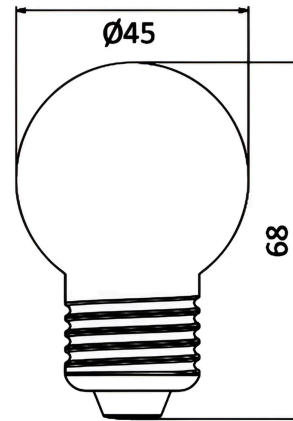

Braytron

TECHNICAL DATA SHEET

MODEL	BA90-00120
DESCRIPTION	BRY-ADVANCE-1W-E27-G45-3000K-LED BULB

BRAYTRON SRL

MUNICIPIUL BUCUREȘTI, SECTOR 6, BLD. IULIU MANIU, NR.616, CORP B, ET.1,BUCUREȘTI, Sector 6(RO)
info@braytron.com
www.braytron.com