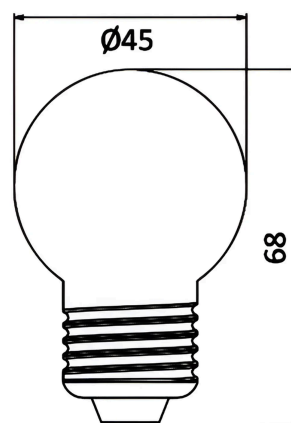

Braytron

ТЕХНИЧКИ ЛИСТ

МОДЕЛ

BA90-00120

ОПИС

BRY-ADVANCE-1W-E27-G45-3000K-LED BULB

BRAYTRON SRL

MUNICIPIUL BUCUREȘTI, SECTOR 6, BLD. IULIU MANIU, NR.616, CORP B, ET.1,BUCUREȘTI, Sector 6(RO)
info@braytron.com
www.braytron.com

Pagina 1 din 2