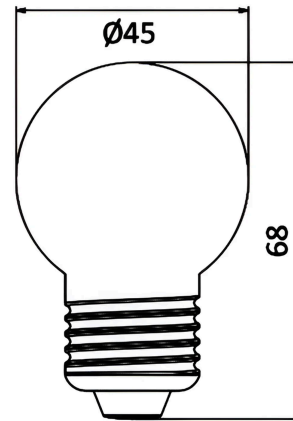

Braytron

ТЕХНИЧКИ ЛИСТ

МОДЕЛ

BA90-00123

ОПИС

BRY-ADVANCE-1W-E27-G45-6500K-LED BULB

BRAYTRON SRL

MUNICIPIUL BUCUREȘTI, SECTOR 6, BLD. IULIU MANIU, NR.616, CORP B, ET.1,BUCUREȘTI,Sector 6(RO)
info@braytron.com
www.braytron.com

Pagina 1 din 2