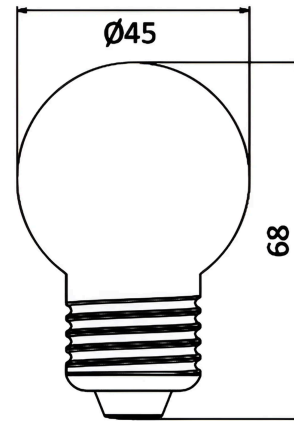

Braytron

TECHNISCHES DATENBLATT

MODELL	BA90-00124
BESCHREIBUNG	BRY-ADVANCE-1W-E27-G45-RED-LED BULB

BRAYTRON SRL

MUNICIPIUL BUCUREȘTI, SECTOR 6, BLD. IULIU MANIU, NR.616, CORP B, ET.1,BUCUREȘTI, Sector 6(RO)
info@braytron.com
www.braytron.com

Pagina 1 din 2