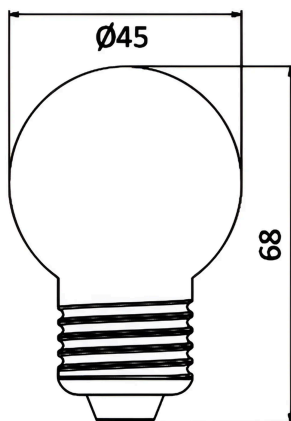

Braytron

TECHNISCHES DATENBLATT

MODELL	BA90-00124
BESCHREIBUNG	BRY-ADVANCE-1W-E27-G45-RED-LED BULB

BRAYTRON SRL

MUNICIPIUL BUCUREȘTI, SECTOR 6, BLD. IULIU MANIU, NR.616, CORP B, ET.1,BUCUREȘTI, Sector 6(RO)
info@braytron.com
www.braytron.com

Pagina 1 din 2