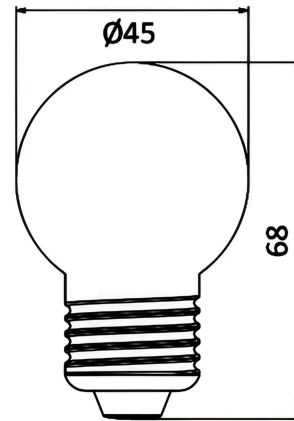

Braytron

TECHNICAL DATA SHEET

MODEL	BA90-00124
DESCRIPTION	BRY-ADVANCE-1W-E27-G45-RED-LED BULB

BRAYTRON SRL

MUNICIPIUL BUCUREȘTI, SECTOR 6, BLD. IULIU MANIU, NR.616, CORP B, ET.1,BUCUREȘTI, Sector 6(RO)
info@braytron.com
www.braytron.com