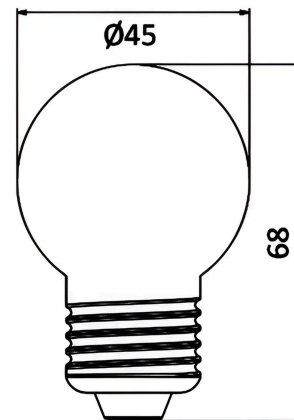

Braytron

TECHNISCHES DATENBLATT

MODELL	BA90-00125
BESCHREIBUNG	BRY-ADVANCE-1W-E27-G45-GRN-LED BULB

BRAYTRON SRL

MUNICIPIUL BUCUREȘTI, SECTOR 6, BLD. IULIU MANIU, NR.616, CORP B, ET.1,BUCUREȘTI, Sector 6(RO)
info@braytron.com
www.braytron.com

Pagina 1 din 2