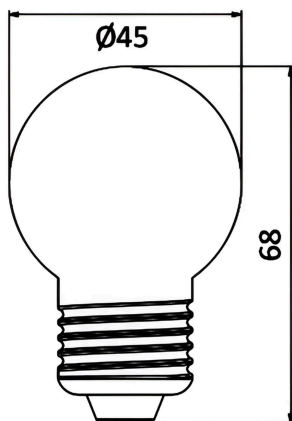

Braytron

TECHNISCHES DATENBLATT

MODELL	BA90-00125
BESCHREIBUNG	BRY-ADVANCE-1W-E27-G45-GRN-LED BULB

BRAYTRON SRL

MUNICIPIUL BUCUREȘTI, SECTOR 6, BLD. IULIU MANIU, NR.616, CORP B, ET.1,BUCUREȘTI, Sector 6(RO)
info@braytron.com
www.braytron.com

Pagina 1 din 2