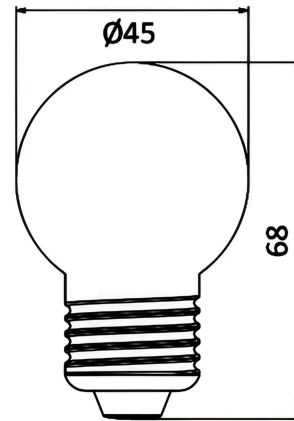

Braytron

TECHNICAL DATA SHEET

MODEL	BA90-00125
DESCRIPTION	BRY-ADVANCE-1W-E27-G45-GRN-LED BULB

BRAYTRON SRL

MUNICIPIUL BUCUREȘTI, SECTOR 6, BLD. IULIU MANIU, NR.616, CORP B, ET.1,BUCUREȘTI, Sector 6(RO)
info@braytron.com
www.braytron.com