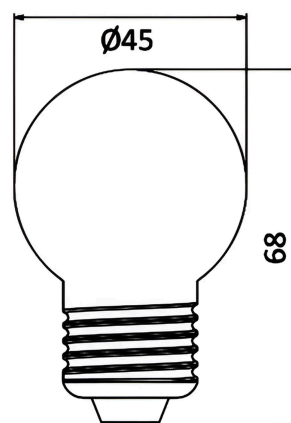

Braytron

ТЕХНИЧКИ ЛИСТ

МОДЕЛ	BA90-00125
ОПИС	BRY-ADVANCE-1W-E27-G45-GRN-LED BULB

BRAYTRON SRL

MUNICIPIUL BUCUREȘTI, SECTOR 6, BLD. IULIU MANIU, NR.616, CORP B, ET.1,BUCUREȘTI, Sector 6(RO)
info@braytron.com
www.braytron.com