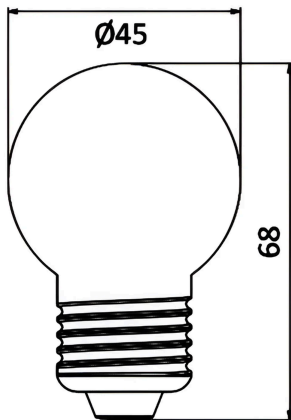

Braytron

TECHNISCHES DATENBLATT

MODELL	BA90-00126
BESCHREIBUNG	BRY-ADVANCE-1W-E27-G45-BLU-LED BULB

BRAYTRON SRL

MUNICIPIUL BUCUREȘTI, SECTOR 6, BLD. IULIU MANIU, NR.616, CORP B, ET.1,BUCUREȘTI, Sector 6(RO)
info@braytron.com
www.braytron.com

Pagina 1 din 2