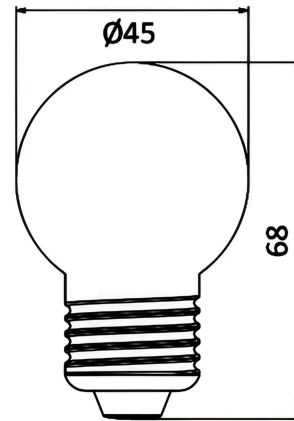

Braytron

TECHNISCHES DATENBLATT

MODELL	BA90-00126
BESCHREIBUNG	BRY-ADVANCE-1W-E27-G45-BLU-LED BULB

BRAYTRON SRL

MUNICIPIUL BUCUREȘTI, SECTOR 6, BLD. IULIU MANIU, NR.616, CORP B, ET.1,BUCUREȘTI, Sector 6(RO)
info@braytron.com
www.braytron.com

Pagina 1 din 2