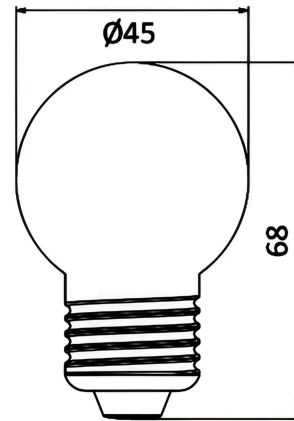

Braytron

TECHNICAL DATA SHEET

MODEL	BA90-00126
DESCRIPTION	BRY-ADVANCE-1W-E27-G45-BLU-LED BULB

BRAYTRON SRL

MUNICIPIUL BUCUREȘTI, SECTOR 6, BLD. IULIU MANIU, NR.616, CORP B, ET.1,BUCUREȘTI, Sector 6(RO)
info@braytron.com
www.braytron.com