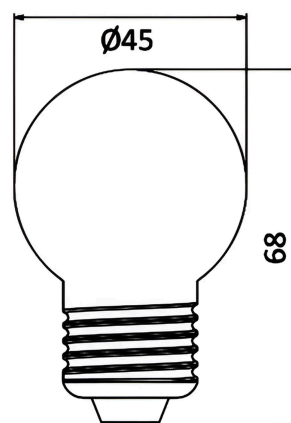

Braytron

ТЕХНИЧКИ ЛИСТ

МОДЕЛ	BA90-00126
ОПИС	BRY-ADVANCE-1W-E27-G45-BLU-LED BULB

BRAYTRON SRL

MUNICIPIUL BUCUREȘTI, SECTOR 6, BLD. IULIU MANIU, NR.616, CORP B, ET.1,BUCUREȘTI, Sector 6(RO)
info@braytron.com
www.braytron.com