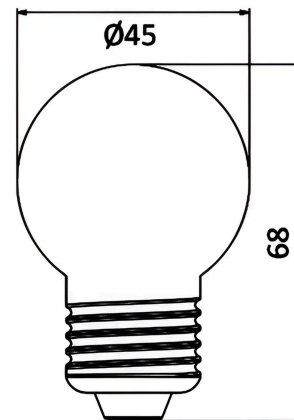

Braytron

TECHNISCHES DATENBLATT

MODELL	BA90-00127
BESCHREIBUNG	BRY-ADVANCE-1W-E27-G45-YLW-LED BULB

BRAYTRON SRL

MUNICIPIUL BUCUREȘTI, SECTOR 6, BLD. IULIU MANIU, NR.616, CORP B, ET.1,BUCUREȘTI, Sector 6(RO)
info@braytron.com
www.braytron.com

Pagina 1 din 2