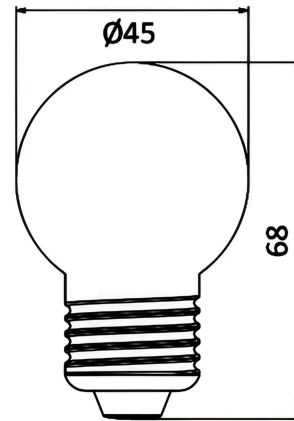

Braytron

TECHNICAL DATA SHEET

MODEL	BA90-00127
DESCRIPTION	BRY-ADVANCE-1W-E27-G45-YLW-LED BULB

BRAYTRON SRL

MUNICIPIUL BUCUREȘTI, SECTOR 6, BLD. IULIU MANIU, NR.616, CORP B, ET.1,BUCUREȘTI, Sector 6(RO)
info@braytron.com
www.braytron.com