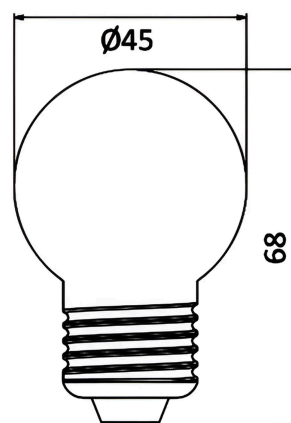

Braytron

ТЕХНИЧКИ ЛИСТ

МОДЕЛ	BA90-00127
ОПИС	BRY-ADVANCE-1W-E27-G45-YLW-LED BULB

BRAYTRON SRL

MUNICIPIUL BUCUREȘTI, SECTOR 6, BLD. IULIU MANIU, NR.616, CORP B, ET.1,BUCUREȘTI, Sector 6(RO)
info@braytron.com
www.braytron.com