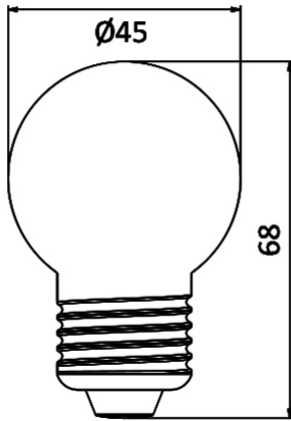

Braytron

TEKNIK VERI SAYFASI

MODEL

BA90-00127

AÇIKLAMA

BRY-ADVANCE-1W-E27-G45-YLW-LED BULB

BRAYTRON SRL

MUNICIPIUL BUCUREȘTI, SECTOR 6, BLD. IULIU MANIU, NR.616, CORP B, ET.1,BUCUREȘTI, Sector 6(RO)

info@braytron.com

www.braytron.com