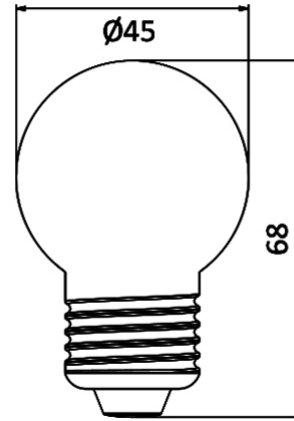

Braytron

TEKNIK VERI SAYFASI

MODEL

BA90-00127

AÇIKLAMA

BRY-ADVANCE-1W-E27-G45-YLW-LED BULB

BRAYTRON SRL

MUNICIPIUL BUCUREȘTI, SECTOR 6, BLD. IULIU MANIU, NR.616, CORP B, ET.1,BUCUREȘTI, Sector 6(RO)

info@braytron.com

www.braytron.com