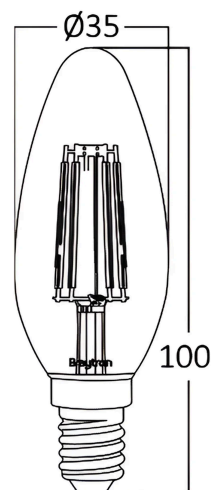

Braytron

ТЕХНИЧКИ ЛИСТ

МОДЕЛ

BB36-00410

ОПИС

BRY-ADVANCE-4W-E14-C35-AMB-2200K-LED BULB

BRAYTRON SRL

MUNICIPIUL BUCUREȘTI, SECTOR 6, BLD. IULIU MANIU, NR.616, CORP B, ET.1,BUCUREȘTI,Sector 6(RO)
info@braytron.com
www.braytron.com

Pagina 1 din 2