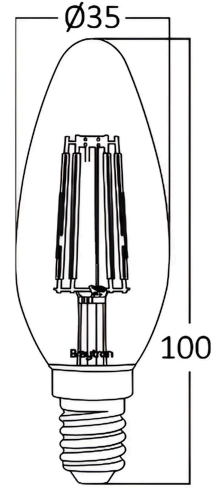

Braytron

TEKNİK VERİ SAYFASI

MODEL BB36-00410

AÇIKLAMA BRY-ADVANCE-4W-E14-C35-AMB-2200K-LED BULB

BRAYTRON SRL

MUNICIPIUL BUCUREȘTI, SECTOR 6, BLD. IULIU MANIU, NR.616, CORP B, ET.1,BUCUREȘTI, Sector 6(RO)
info@braytron.com
www.braytron.com

Genel Özellikler

Model No	: BB36-00410
Üst Kategori	: Ampuller ve Tüpler
Alt Kategori	: Filament Ampuller
Tür	: C35
Lamba Şekli	: Non-Directional
Kısılabılır	: Not-Dimmable
Işık Kaynağı	: LED
Soket	: E14
Garanti	: 2 Years
Class	: CLASS II
IP	: IP20

Ürün Özellikleri

Watt Gücü	: 4
Renk Sıcaklığı	: 2200K
Quse Lümen	: 360
Renk Geriverim İndeksi (CRI)	: ≥ 80
Enerji Verimlilik Seviyesi	: F
Işın Açısı	: 360°
Eşdeğer	: 32 w

Elektriksel Özellikler

Lifetime	: 15000 h
Voltaj	: 220-240V 50/60Hz
Güç Faktörü	: $>0,5$
Material	: Glass
Çalışma Sıcaklığı	: -20°C ~ +40°C

Ölçüler & Ağırlık

Çap	: 35 mm
Ürün Yüksekliği	: 100 mm
Ürün Ağırlığı	: 13 gr

Paketleme Bilgileri

Net Ağırlık	: 1,25 kgs
Brüt Ağırlık	: 2,4 kgs
Koli Adet Bilgisi	: 100
Uzunluk	: 38,5 cm
Genişlik	: 21 cm
Yükseklik	: 24 cm
Barkod	: 5949097705342