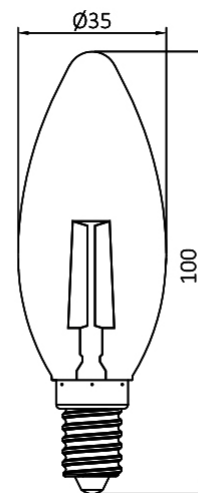

Braytron

TECHNISCHES DATENBLATT

MODELL

BB36-60410

BESCHREIBUNG

BRY-ADVANCE-4W-E14-C35-AMB-DIM-2200K-LED BULB

BRAYTRON SRL

MUNICIPIUL BUCUREȘTI, SECTOR 6, BLD. IULIU MANIU, NR.616, CORP B, ET.1,BUCUREȘTI, Sector 6(RO)
info@braytron.com
www.braytron.com

Pagina 1 din 2

Allgemeine Merkmale

Modell	: BB36-60410
Hauptkategorie	: Glühbirnen & Röhren
Unterkategorie	: Filament-Leuchtmittel
Typ	: C35
Lampentyp/Form	: Non-Directional
Dimmbar	: Dimmable
Lichtquelle	: LED
Sockel/Fassung	: E14
Garantie	: 2 Years
Klasse	: CLASS II
IP (Schutzart)	: IP20

Product Characteristics

Leistung	: 4
Farbtemperatur	: 2200K
Effektive Lumen	: 360
Farbwiedergabeindex (CRI)	: ≥ 80
Energieeffizienzklasse	: F
Lichtabstrahlwinkel	: 360°
Äquivalent	: 32 w

Elektrische Eigenschaften

Lebensdauer	: 15000 h
Spannung	: 220-240V 50/60Hz
Leistungsfaktor	: >0,8
Material	: Glass
Arbeitstemperatur	: -20°C ~ +40°C

Dimensions & Weight

Durchmesser	: 35 mm
Höhe	: 100 mm
Gewicht	: 14 gr

Paket-Informationen