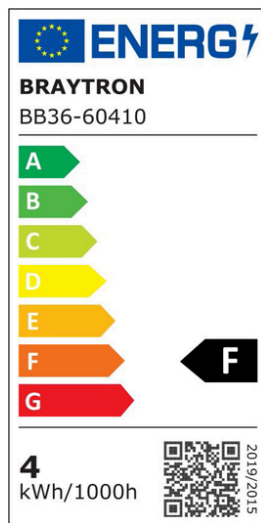

Braytron

TECHNISCHES DATENBLATT

MODELL

BB36-60410

BESCHREIBUNG

BRY-ADVANCE-4W-E14-C35-AMB-DIM-2200K-LED BULB

BRAYTRON SRL

MUNICIPIUL BUCUREȘTI, SECTOR 6, BLD. IULIU MANIU, NR.616, CORP B, ET.1,BUCUREȘTI, Sector 6(RO)
info@braytron.com
www.braytron.com

Product Characteristics

Leistung	: 4
Farbtemperatur	: 2200K
Effektive Lumen	: 360
Farbwiedergabeindex (CRI)	: ≥ 80
Energieeffizienzklasse	: F
Lichtabstrahlwinkel	: 360°
Äquivalent	: 32 w

Elektrische Eigenschaften

Lebensdauer	: 15000 h
Spannung	: 220-240V 50/60Hz
Leistungsfaktor	: >0,8
Material	: Glass
Arbeitstemperatur	: -20°C ~ +40°C

Dimensions & Weight

Durchmesser	: 35 mm
Höhe	: 100 mm
Gewicht	: 14 gr

Paket-Informationen