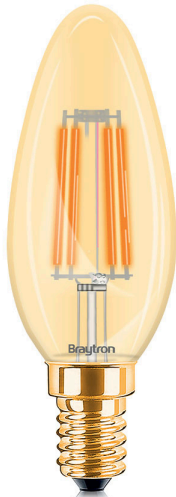

Braytron

TECHNISCHES DATENBLATT

MODELL

BB36-60410

BESCHREIBUNG

BRY-ADVANCE-4W-E14-C35-AMB-DIM-2200K-LED BULB

BRAYTRON SRL

MUNICIPIUL BUCUREȘTI, SECTOR 6, BLD. IULIU MANIU, NR.616, CORP B, ET.1,BUCUREȘTI, Sector 6(RO)
info@braytron.com
www.braytron.com

Pagina 1 din 2

Allgemeine Merkmale

Modell	: BB36-60410
Hauptkategorie	: Glühbirnen & Röhren
Unterkategorie	: Filament-Leuchtmittel
Typ	: C35
Lampentyp/Form	: Non-Directional
Dimmbar	: Dimmable
Lichtquelle	: LED
Sockel/Fassung	: E14
Garantie	: 2 Years
Klasse	: CLASS II
IP (Schutzart)	: IP20

Product Characteristics

Leistung	: 4
Farbtemperatur	: 2200K
Effektive Lumen	: 360
Farbwiedergabeindex (CRI)	: ≥ 80
Energieeffizienzklasse	: F
Lichtabstrahlwinkel	: 360°
Äquivalent	: 32 w

Elektrische Eigenschaften

Lebensdauer	: 15000 h
Spannung	: 220-240V 50/60Hz
Leistungsfaktor	: >0,8
Material	: Glass
Arbeitstemperatur	: -20°C ~ +40°C

Dimensions & Weight

Durchmesser	: 35 mm
Höhe	: 100 mm
Gewicht	: 14 gr

Paket-Informationen