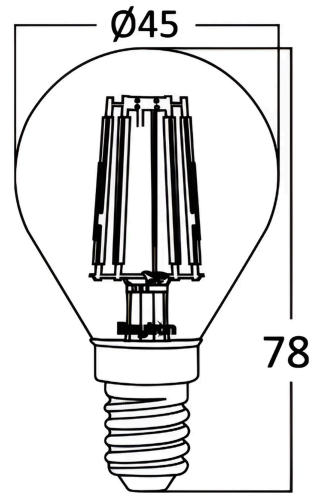

Braytron

TECHNICAL DATA SHEET

MODEL	BB37-00410
DESCRIPTION	BRY-ADVANCE-4W-E14-P45-AMB-2200K-LED BULB

BRAYTRON SRL

MUNICIPIUL BUCUREȘTI, SECTOR 6, BLD. IULIU MANIU, NR.616, CORP B, ET.1,BUCUREȘTI, Sector 6(RO)
info@braytron.com
www.braytron.com

General Characteristics

Model No	:	BB37-00410
Main Family	:	Bulbs & Tubes
Sub Family	:	Filament Bulbs
Type	:	P45
Lamp Shape	:	Non-Directional
Dimmable	:	Not-Dimmable
Light Source	:	LED
Socket	:	E14
Warranty	:	2 Years
Class	:	CLASS II
IP	:	IP20

Lifetime	:	15000 h
Voltage	:	220-240V 50/60Hz
Power Factor	:	>0,5
Material	:	Glass
Working Temperature	:	-20°C ~ +40°C

Dimensions & Weight

Diameter	:	45 mm
P. Height	:	78 mm
Weight	:	14 gr

Package Informations

N.W.	:	1,35 kgs
G.W.	:	2,8 kgs
PCS/CTN	:	100
Length	:	48,5 cm
Width	:	25,5 cm
Height	:	20,5 cm
EAN	:	5949097707834

BRAYTRON SRL

MUNICIPIUL BUCUREȘTI, SECTOR 6, BLD. IULIU MANIU, NR.616, CORP B, ET.1,BUCUREȘTI,Sector 6(RO)