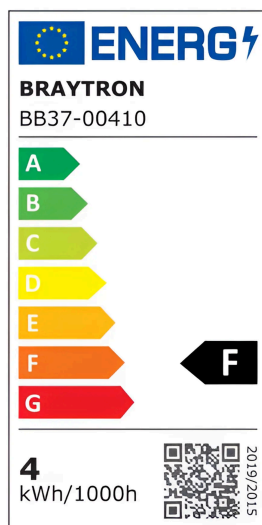

Braytron

TEHNIČNI LIST

MODEL	BB37-00410
OPIS	BRY-ADVANCE-4W-E14-P45-AMB-2200K-LED BULB

BRAYTRON SRL

MUNICIPIUL BUCUREȘTI, SECTOR 6, BLD. IULIU MANIU, NR.616, CORP B, ET.1,BUCUREȘTI, Sector 6(RO)
info@braytron.com
www.braytron.com

Product Characteristics

Moč	: 4
Barvna temperatura	: 2200K
Dejanska svetilnost	: 360
Indeks reprodukcije barv (CRI)	: ≥ 80
Raven energetske učinkovitosti	: F
Kot svetlobe	: 360°
Ekvivalent	: 32 w

Električne Lastnosti

Življenjska doba	: 15000 h
Napetost	: 220-240V 50/60Hz
Faktor moči	: $>0,5$
Material	: Glass
Delovna temperatura	: $-20^{\circ}\text{C} \sim +40^{\circ}\text{C}$

Dimensions & Weight

Premer	: 45 mm
Višina	: 78 mm
Teža	: 14 gr