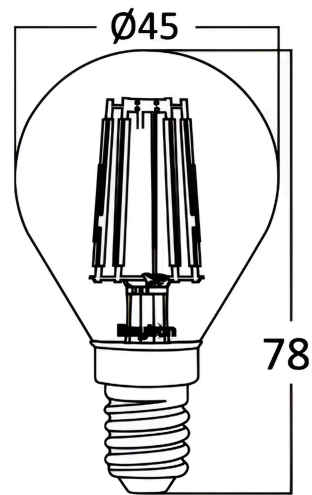

Braytron

TEHNIČNI LIST

MODEL	BB37-00410
OPIS	BRY-ADVANCE-4W-E14-P45-AMB-2200K-LED BULB

BRAYTRON SRL

MUNICIPIUL BUCUREȘTI, SECTOR 6, BLD. IULIU MANIU, NR.616, CORP B, ET.1,BUCUREȘTI, Sector 6(RO)
info@braytron.com
www.braytron.com

Splošne Lastnosti

Model	: BB37-00410
Glavna kategorija	: Žarnice in cevi
Podkategorija	: Filamentne žarnice
Tip	: P45
Oblika svetilke	: Non-Directional
Zatemnitev	: Not-Dimmable
Vir svetlobe	: LED
Grlo / Vtičnica	: E14
Garancija	: 2 Years
Razred	: CLASS II
IP (Stopnja zaščite)	: IP20

Življenjska doba	: 15000 h
Napetost	: 220-240V 50/60Hz
Faktor moči	: $>0,5$
Material	: Glass
Delovna temperatura	: $-20^{\circ}\text{C} \sim +40^{\circ}\text{C}$

Dimensions & Weight

Premer	: 45 mm
Višina	: 78 mm
Teža	: 14 gr