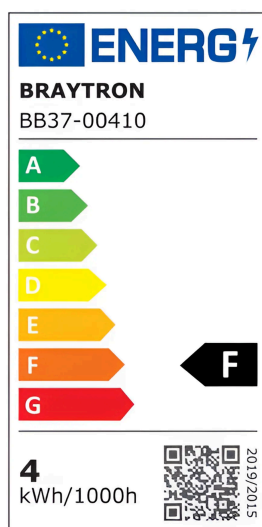

Braytron

ТЕХНИЧКИ ЛИСТ

МОДЕЛ BB37-00410

ОПИС BRY-ADVANCE-4W-E14-P45-AMB-2200K-LED BULB

BRAYTRON SRL

MUNICIPIUL BUCUREȘTI, SECTOR 6, BLD. IULIU MANIU, NR.616, CORP B, ET.1,BUCUREȘTI,Sector 6(RO)
info@braytron.com
www.braytron.com

Pagina 1 din 2

Opšte karakteristike

Model	: BB37-00410
Glavna kategorija	: Sijalice i cevi
Podkategorija	: Filament sijalice
Tip	: P45
Oblik lampe	: Non-Directional
Dimmabilno	: Not-Dimmable
Izvor svetlosti	: LED
Grlo/sokl	: E14
Garancija	: 2 Years
Klasa	: CLASS II
IP (Stepen zaštite)	: IP20

Karakteristike proizvoda

Snaga	: 4
Temperatura boje	: 2200K
Efektivni lumeni	: 360
Indeks reprodukcije boja (CRI)	: ≥ 80
Nivo energetske efikasnosti	: F
Ugao emitovanja svetlosti	: 360°
Ekvivalent	: 32 w

Električne karakteristike

Vek trajanja	: 15000 h
Napon	: 220-240V 50/60Hz
Faktor snage	: $>0,5$
Materijal	: Glass
Radna temperatura	: -20°C ~ +40°C

Dimenzije i težina artikla

Prečnik	: 45 mm
Visina	: 78 mm
Težina	: 14 gr