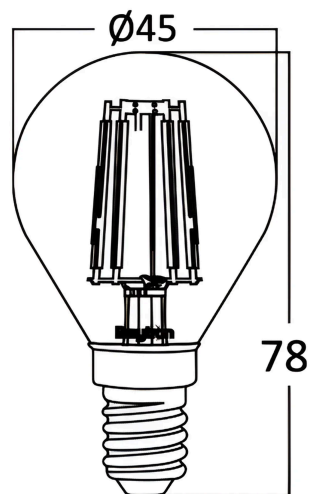

Braytron

ТЕХНИЧКИ ЛИСТ

МОДЕЛ BB37-00410

ОПИС BRY-ADVANCE-4W-E14-P45-AMB-2200K-LED BULB

BRAYTRON SRL

MUNICIPIUL BUCUREȘTI, SECTOR 6, BLD. IULIU MANIU, NR.616, CORP B, ET.1,BUCUREȘTI,Sector 6(RO)
info@braytron.com
www.braytron.com

Pagina 1 din 2

Opšte karakteristike

Model	: BB37-00410
Glavna kategorija	: Sijalice i cevi
Podkategorija	: Filament sijalice
Tip	: P45
Oblik lampe	: Non-Directional
Dimmabilno	: Not-Dimmable
Izvor svetlosti	: LED
Grlo/sokl	: E14
Garancija	: 2 Years
Klasa	: CLASS II
IP (Stepen zaštite)	: IP20

Karakteristike proizvoda

Snaga	: 4
Temperatura boje	: 2200K
Efektivni lumeni	: 360
Indeks reprodukcije boja (CRI)	: ≥ 80
Nivo energetske efikasnosti	: F
Ugao emitovanja svetlosti	: 360°
Ekvivalent	: 32 w

Električne karakteristike

Vek trajanja	: 15000 h
Napon	: 220-240V 50/60Hz
Faktor snage	: $>0,5$
Materijal	: Glass
Radna temperatura	: -20°C ~ +40°C

Dimenzije i težina artikla

Prečnik	: 45 mm
Visina	: 78 mm
Težina	: 14 gr