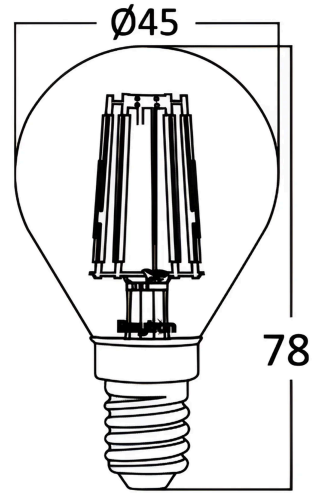

Braytron

TEKNIK VERI SAYFASI

MODEL BB37-00410

AÇIKLAMA BRY-ADVANCE-4W-E14-P45-AMB-2200K-LED BULB

BRAYTRON SRL

MUNICIPIUL BUCUREȘTI, SECTOR 6, BLD. IULIU MANIU, NR.616, CORP B, ET.1,BUCUREȘTI, Sector 6(RO)
info@braytron.com
www.braytron.com

Genel Özellikler

Model No	: BB37-00410
Üst Kategori	: Ampuller ve Tüpler
Alt Kategori	: Filament Ampuller
Tür	: P45
Lamba Şekli	: Non-Directional
Kısılabılır	: Not-Dimmable
Işık Kaynağı	: LED
Soket	: E14
Garanti	: 2 Years
Class	: CLASS II
IP	: IP20

Ürün Özellikleri

Watt Gücü	: 4
Renk Sıcaklığı	: 2200K
Quse Lümen	: 360
Renk Geriverim İndeksi (CRI)	: ≥ 80
Enerji Verimlilik Seviyesi	: F
Işın Açısı	: 360°
Eşdeğer	: 32 w

Elektriksel Özellikler

Lifetime	: 15000 h
Voltaj	: 220-240V 50/60Hz
Güç Faktörü	: $>0,5$
Material	: Glass
Çalışma Sıcaklığı	: -20°C ~ +40°C

Ölçüler & Ağırlık

Çap	: 45 mm
Ürün Yüksekliği	: 78 mm
Ürün Ağırlığı	: 14 gr

Paketleme Bilgileri

Net Ağırlık	: 1,35 kgs
Brüt Ağırlık	: 2,8 kgs
Koli Adet Bilgisi	: 100
Uzunluk	: 48,5 cm
Genişlik	: 25,5 cm
Yükseklik	: 20,5 cm
Barkod	: 5949097707834